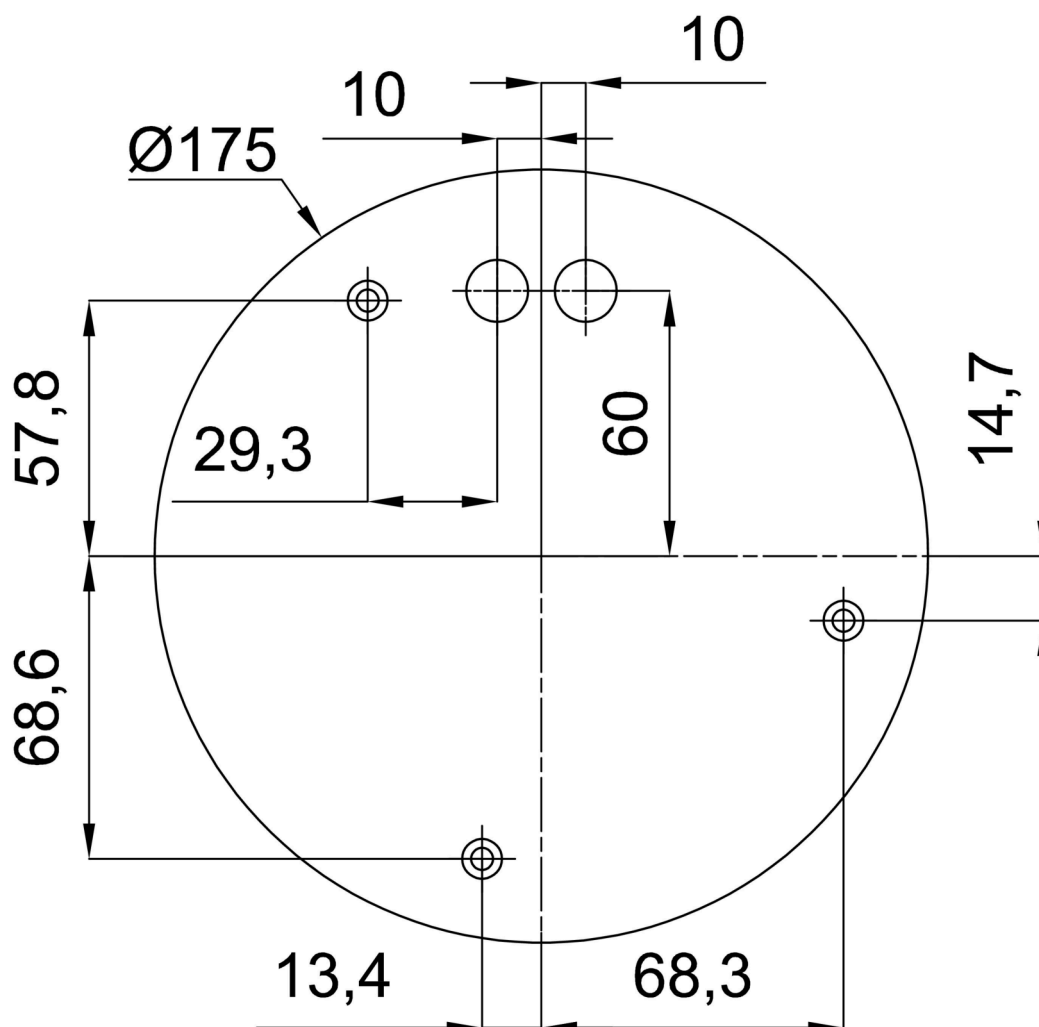

Logistické

EAN	8591728019013
Hmotnost NTT0	4.4 Kg
Hmotnost BTTO	6.3 Kg
Počet kartonů	2 ks
Objem balení	0.164 m³
Balení 1 šířka	0.52 m
Balení 1 délka	0.52 m
Balení 1 výška	0.53 m
Záruka*	60 měsíců

*U akumulátorů je poskytována záruka v délce 12 měsíců od data prodeje.

Montážní rozměry: