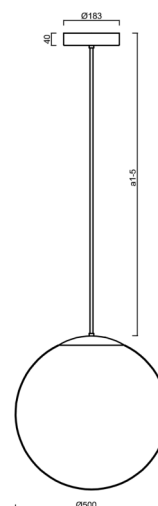

ISIS P4 PE HP

Kód produktu: IS162460

Typ: LED-5L08E950Z11/PE4/a1 C 3K##

Krátký popis svítidla: Černé závěsné vysokovýkonné LED svítidlo ON/OFF a polyetylenové stínidlo. Tyčový závěs o délce 20 cm.

Technické

Typy svítidel	Klasické on/off
Typ montáže	závěsné - tyč
Materiál základny	ocel
Materiál stínidla	polyetylen
Barva základny	černá Ral9005
Barva stínidla	bílá
Držení stínidla	sklapovací systém
Umístění montáže	strop
Šířka	500 mm
Délka	500 mm
Výška	500 mm
Průměr	ø 500 mm
Délka závěsu	200 mm
Montážní otvor	3xø5mm
Kabelový vstup	2xø16mm
Energetická třída	D
Rázová pevnost	IK10
Provozní teplota	od -20°C do +30°C

Elektrické

Příkon	59 W
Stupeň krytí	IP40
Objemka	LED modul
Svorkovnice	zacvakávací
Počet svítidel na jistič B10A	15 ks
Počet svítidel na jistič B16A	25 ks
Počet svítidel na jistič C10A	26 ks
Počet svítidel na jistič C16A	42 ks

Světelné

Světelný tok svítidla	8100 lm
Světelný tok zdroje	9200 lm
Měrný výkon	137 lm/W
Teplota	3000 K
Životnost LED L80/B10	100000 hod
CRI	Ra80
MacAdam	3
Fotobiologická bezpečnost svítidla dle EN 62471 (Blue light hazard)	Risk group 0

Eulum data pro výpočtové programy jsou k dispozici na www.osmont.cz.