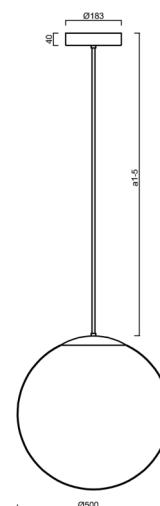

ISIS P4 PE HP

Kód produktu: ISI62454

Typ: LED-5L08E950Z11/PE4/a5 B 3K##

Krátký popis svítidla: Bílé závěsné vysokovýkonné LED svítidlo ON/OFF a polyetylenové stínidlo. Tyčový závěs o délce 100 cm.

Technické

Typy svítidel	Klasické on/off
Typ montáže	závěsné - tyč
Materiál základny	ocel
Materiál stínidla	polyetylen
Barva základny	bílá Ral9003
Barva stínidla	bílá
Držení stínidla	sklapovací systém
Umístění montáže	strop
Šířka	500 mm
Délka	500 mm
Výška	500 mm
Průměr	ø 500 mm
Délka závěsu	1000 mm
Montážní otvor	3xø5mm
Kabelový vstup	2xø16mm
Energetická třída	D
Rázová pevnost	IK10
Provozní teplota	od -20°C do +30°C

Elektrické

Příkon	59 W
Stupeň krytí	IP40
Objímka	LED modul
Svorkovnice	zacvakávací
Počet svítidel na jistič B10A	15 ks
Počet svítidel na jistič B16A	25 ks
Počet svítidel na jistič C10A	26 ks
Počet svítidel na jistič C16A	42 ks

Světelné

Světelný tok svítidla	8100 lm
Světelný tok zdroje	9200 lm
Měrný výkon	137 lm/W
Teplota	3000 K
Životnost LED L80/B10	100000 hod
CRI	Ra80
MacAdam	3
Fotobiologická bezpečnost svítidla dle EN 62471 (Blue light hazard)	Risk group 0

Eulum data pro výpočtové programy jsou k dispozici na www.osmont.cz.