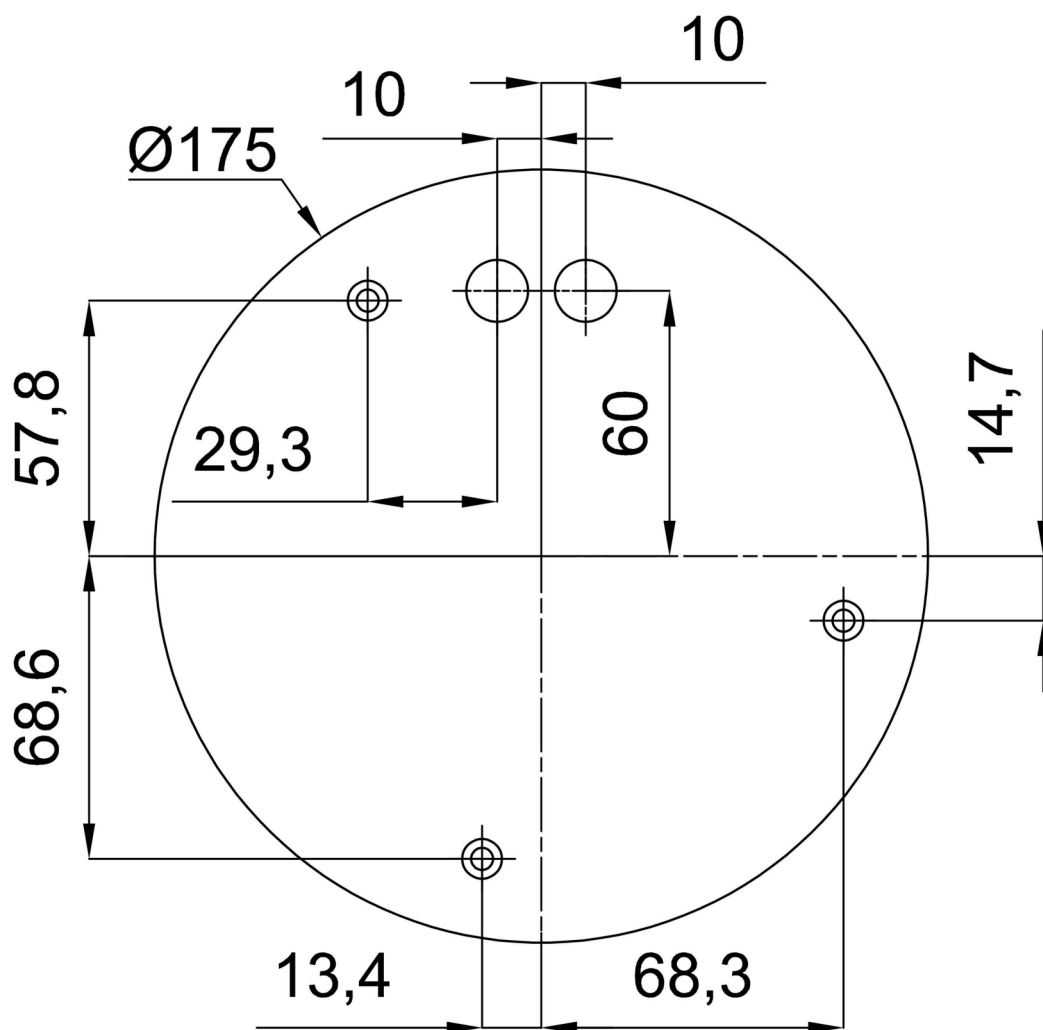

Logistické

EAN	8591728018948
Hmotnost NTT0	4.4 Kg
Hmotnost BTTO	6.3 Kg
Počet kartonů	2 ks
Objem balení	0.185 m³
Balení 1 šířka	0.52 m
Balení 1 délka	0.52 m
Balení 1 výška	0.53 m
Záruka*	60 měsíců

*U akumulátorů je poskytována záruka v délce 12 měsíců od data prodeje.

Montážní rozměry: