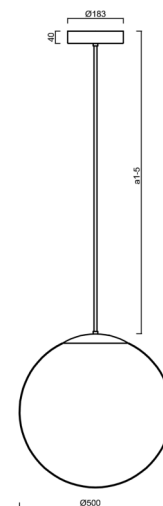

ISIS P4 PE HP

Kód produktu: ISI62453

Typ: LED-5L08E950Z11/PE4/a4 B 3K##

Krátký popis svítidla: Bílé závěsné vysokovýkonné LED svítidlo ON/OFF a polyetylenové stínidlo. Tyčový závěs o délce 80 cm.

Technické

Typy svítidel	Klasické on/off
Typ montáže	závěsné - tyč
Materiál základny	ocel
Materiál stínidla	polyetylen
Barva základny	bílá Ral9003
Barva stínidla	bílá
Držení stínidla	sklapovací systém
Umístění montáže	strop
Šířka	500 mm
Délka	500 mm
Výška	500 mm
Průměr	ø 500 mm
Délka závěsu	800 mm
Montážní otvor	3xø5mm
Kabelový vstup	2xø16mm
Energetická třída	D
Rázová pevnost	IK10
Provozní teplota	od -20°C do +30°C

Elektrické

Příkon	59 W
Stupeň krytí	IP40
Objímka	LED modul
Svorkovnice	zacvakávací
Počet svítidel na jistič B10A	15 ks
Počet svítidel na jistič B16A	25 ks
Počet svítidel na jistič C10A	26 ks
Počet svítidel na jistič C16A	42 ks

Světelné

Světelný tok svítidla	8100 lm
Světelný tok zdroje	9200 lm
Měrný výkon	137 lm/W
Teplota	3000 K
Životnost LED L80/B10	100000 hod
CRI	Ra80
MacAdam	3
Fotobiologická bezpečnost svítidla dle EN 62471 (Blue light hazard)	Risk group 0

Eulum data pro výpočtové programy jsou k dispozici na www.osmont.cz.