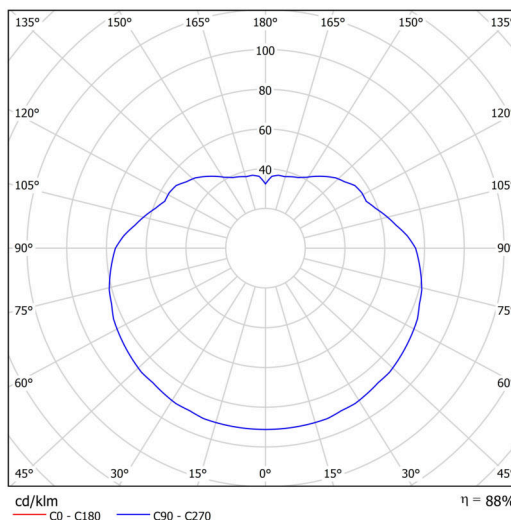

ISIS P4 PE

Kód produktu: ISI66658

Typ: LED-5L07E900Z11/PE4/a4/NK1W NB 4K##

Krátký popis svítidla: Nerez broušené závěsné LED svítidlo nouzové kombinované a polyetylenové stínidlo

Technické

Typy svítidel	Nouzové kombinované
Typ montáže	závěsné - tyč
Materiál základny	nerez ocel
Materiál stínidla	polyetylen
Barva základny	nerez broušená
Barva stínidla	bílá
Držení stínidla	sklapovací systém
Umístění montáže	strop
Šířka	500 mm
Délka	500 mm
Výška	500 mm
Průměr	ø 500 mm
Délka závěsu	800 mm
Montážní otvor	none
Kabelový vstup	není
Energetická třída	D
Rázová pevnost	IK10
Provozní teplota	od 0°C do +30°C

Elektrické

Příkon	41 W
Stupeň krytí	IP40
Objímka	LED modul
Typ baterií	NiCd
Čas nouze	3 hod
Svorkovnice	není
Počet svítidel na jistič B10A	25 ks
Počet svítidel na jistič B16A	43 ks
Počet svítidel na jistič C10A	29 ks
Počet svítidel na jistič C16A	52 ks

Světelné

Světelný tok svítidla	6120 lm
Světelný tok zdroje	6960 lm
Světelný tok zdroje v nouzovém režimu	150 lm
Měrný výkon	149 lm/W
Teplota	4000 K
Životnost LED L80/B10	100000 hod
CRI	Ra80
MacAdam	3
Fotobiologická bezpečnost svítidla dle EN 62471 (Blue light hazard)	Risk group 0

Eulum data pro výpočtové programy jsou k dispozici na