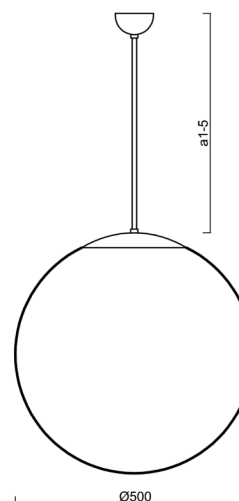

ISIS P4 PE

Kód produktu: ISI66658

Typ: LED-5L07E900Z11/PE4/a4/NK1W NB 4K##

Krátký popis svítidla: Nerez broušené závěsné LED svítidlo nouzové kombinované a polyetylenové stínidlo

Technické

Typy svítidel	Nouzové kombinované
Typ montáže	závěsné - tyč
Materiál základny	nerez ocel
Materiál stínidla	polyetylen
Barva základny	nerez broušená
Barva stínidla	bílá
Držení stínidla	sklapovací systém
Umístění montáže	strop
Šířka	500 mm
Délka	500 mm
Výška	500 mm
Průměr	ø 500 mm
Délka závěsu	800 mm
Montážní otvor	none
Kabelový vstup	není
Energetická třída	D
Rázová pevnost	IK10
Provozní teplota	od 0°C do +30°C

Elektrické

Příkon	41 W
Stupeň krytí	IP40
Objímka	LED modul
Typ baterií	NiCd
Čas nouze	3 hod
Svorkovnice	není
Počet svítidel na jistič B10A	25 ks
Počet svítidel na jistič B16A	43 ks
Počet svítidel na jistič C10A	29 ks
Počet svítidel na jistič C16A	52 ks

Světelné

Světelný tok svítidla	6120 lm
Světelný tok zdroje	6960 lm
Světelný tok zdroje v nouzovém režimu	150 lm
Měrný výkon	149 lm/W
Teplota	4000 K
Životnost LED L80/B10	100000 hod
CRI	Ra80
MacAdam	3
Fotobiologická bezpečnost svítidla dle EN 62471 (Blue light hazard)	Risk group 0

Eulum data pro výpočtové programy jsou k dispozici na