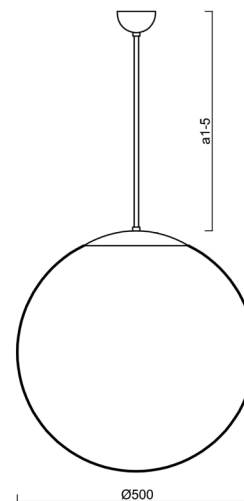

ISIS P4 PE

Kód produktu: ISI66648

Typ: LED-5L07E900Z11/PE4/a4 NB 4K##

Krátký popis svítidla: Nerez broušené závěsné LED svítidlo ON/OFF a polyetylenové stínidlo

Technické

Typy svítidel	Klasické on/off
Typ montáže	závěsné - tyč
Materiál základny	nerez ocel
Materiál stínidla	polyetylen
Barva základny	nerez broušená
Barva stínidla	bílá
Držení stínidla	sklapovací systém
Umístění montáže	strop
Šířka	500 mm
Délka	500 mm
Výška	500 mm
Průměr	Ø 500 mm
Délka závěsu	800 mm
Montážní otvor	none
Kabelový vstup	není
Energetická třída	D
Rázová pevnost	IK10
Provozní teplota	od -20°C do +30°C

Elektrické

Příkon	41 W
Stupeň krytí	IP40
Objímka	LED modul
Svorkovnice	není
Počet svítidel na jistič B10A	35 ks
Počet svítidel na jistič B16A	65 ks
Počet svítidel na jistič C10A	35 ks
Počet svítidel na jistič C16A	65 ks

Světelné

Světelný tok svítidla	6120 lm
Světelný tok zdroje	6960 lm
Měrný výkon	149 lm/W
Teplota	4000 K
Životnost LED L80/B10	100000 hod
CRI	Ra80
MacAdam	3
Fotobiologická bezpečnost svítidla dle EN 62471 (Blue light hazard)	Risk group 0

Eulum data pro výpočtové programy jsou k dispozici na www.osmont.cz.