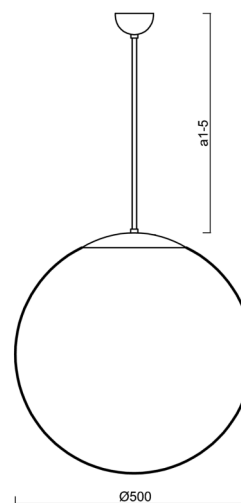

ISIS P4 PE

Kód produktu: ISI66646

Typ: LED-5L07E900Z11/PE4/a2 NB 4K##

Krátký popis svítidla: Nerez broušené závěsné LED svítidlo ON/OFF a polyetylenové stínidlo

Technické

Typy svítidel	Klasické on/off
Typ montáže	závěsné - tyč
Materiál základny	nerez ocel
Materiál stínidla	polyetylen
Barva základny	nerez broušená
Barva stínidla	bílá
Držení stínidla	sklapovací systém
Umístění montáže	strop
Šířka	500 mm
Délka	500 mm
Výška	500 mm
Průměr	ø 500 mm
Délka závěsu	400 mm
Montážní otvor	none
Kabelový vstup	není
Energetická třída	D
Rázová pevnost	IK10
Provozní teplota	od -20°C do +30°C

Elektrické

Příkon	41 W
Stupeň krytí	IP40
Objímka	LED modul
Svorkovnice	není
Počet svítidel na jistič B10A	35 ks
Počet svítidel na jistič B16A	65 ks
Počet svítidel na jistič C10A	35 ks
Počet svítidel na jistič C16A	65 ks

Světelné

Světelný tok svítidla	6120 lm
Světelný tok zdroje	6960 lm
Měrný výkon	149 lm/W
Teplota	4000 K
Životnost LED L80/B10	100000 hod
CRI	Ra80
MacAdam	3
Fotobiologická bezpečnost svítidla dle EN 62471 (Blue light hazard)	Risk group 0

Eulum data pro výpočtové programy jsou k dispozici na www.osmont.cz.