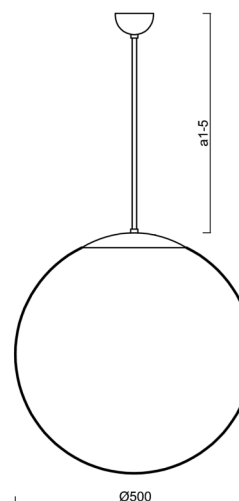

ISIS P4 PE

Kód produktu: ISI66641

Typ: LED-5L07E900Z11/PE4/a2/NK1W NL 4K##

Krátký popis svítidla: Nerez leštěné závěsné LED svítidlo nouzové kombinované a polyetylenové stínidlo

Technické

Typy svítidel	Nouzové kombinované
Typ montáže	závěsné - tyč
Materiál základny	nerez ocel
Materiál stínidla	polyetylen
Barva základny	nerez leštěná
Barva stínidla	bílá
Držení stínidla	sklapovací systém
Umístění montáže	strop
Šířka	500 mm
Délka	500 mm
Výška	500 mm
Průměr	ø 500 mm
Délka závěsu	400 mm
Montážní otvor	none
Kabelový vstup	není
Energetická třída	D
Rázová pevnost	IK10
Provozní teplota	od 0°C do +30°C

Elektrické

Příkon	41 W
Stupeň krytí	IP40
Objemka	LED modul
Typ baterií	NiCd
Čas nouze	3 hod
Svorkovnice	není
Počet svítidel na jistič B10A	25 ks
Počet svítidel na jistič B16A	43 ks
Počet svítidel na jistič C10A	29 ks
Počet svítidel na jistič C16A	52 ks

Světelné

Světelný tok svítidla	6120 lm
Světelný tok zdroje	6960 lm
Světelný tok zdroje v nouzovém režimu	150 lm
Měrný výkon	149 lm/W
Teplota	4000 K
Životnost LED L80/B10	100000 hod
CRI	Ra80
MacAdam	3
Fotobiologická bezpečnost svítidla dle EN 62471 (Blue light hazard)	Risk group 0

Eulum data pro výpočtové programy jsou k dispozici na