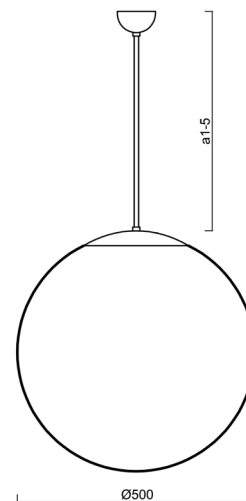

ISIS P4 PE

Kód produktu: ISI66638

Typ: LED-5L07E900Z11/PE4/a4 NL DALI 4K##

Krátký popis svítidla: Nerez leštěné závěsné LED svítidlo DALI a polyetylenové stínidlo

Technické

Typy svítidel	Stmívatelné
Typ montáže	závěsné - tyč
Materiál základny	nerez ocel
Materiál stínidla	polyetylen
Barva základny	nerez leštěná
Barva stínidla	bílá
Držení stínidla	sklapovací systém
Umístění montáže	strop
Šířka	500 mm
Délka	500 mm
Výška	500 mm
Průměr	ø 500 mm
Délka závěsu	800 mm
Montážní otvor	none
Kabelový vstup	není
Energetická třída	D
Rázová pevnost	IK10
Provozní teplota	od -20°C do +30°C

Elektrické

Příkon	41 W
Stupeň krytí	IP40
Objemka	LED modul
Svorkovnice	není
Počet svítidel na jistič B10A	14 ks
Počet svítidel na jistič B16A	23 ks
Počet svítidel na jistič C10A	23 ks
Počet svítidel na jistič C16A	38 ks

Světelné

Světelný tok svítidla	6120 lm
Světelný tok zdroje	6960 lm
Měrný výkon	149 lm/W
Teplota	4000 K
Životnost LED L80/B10	100000 hod
CRI	Ra80
MacAdam	3
Fotobiologická bezpečnost svítidla dle EN 62471 (Blue light hazard)	Risk group 0

Eulum data pro výpočtové programy jsou k dispozici na www.osmont.cz.