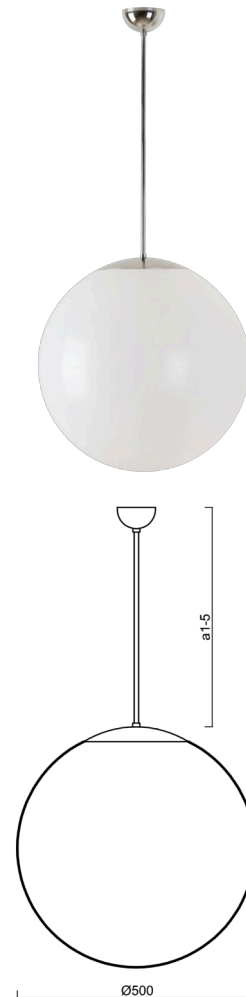

ISIS P4 PE

Kód produktu: ISI66637

Typ: LED-5L07E900Z11/PE4/a3 NL DALI 4K##

Krátký popis svítidla: Nerez leštěné závěsné LED svítidlo DALI a polyetylenové stínidlo

Technické

Typy svítidel	Stmívatelné
Typ montáže	závěsné - tyč
Materiál základny	nerez ocel
Materiál stínidla	polyetylen
Barva základny	nerez leštěná
Barva stínidla	bílá
Držení stínidla	sklapovací systém
Umístění montáže	strop
Šířka	500 mm
Délka	500 mm
Výška	500 mm
Průměr	Ø 500 mm
Délka závěsu	600 mm
Montážní otvor	none
Kabelový vstup	není
Energetická třída	D
Rázová pevnost	IK10
Provozní teplota	od -20°C do +30°C

Elektrické

Příkon	41 W
Stupeň krytí	IP40
Objímka	LED modul
Svorkovnice	není
Počet svítidel na jistič B10A	14 ks
Počet svítidel na jistič B16A	23 ks
Počet svítidel na jistič C10A	23 ks
Počet svítidel na jistič C16A	38 ks

Světelné

Světelný tok svítidla	6120 lm
Světelný tok zdroje	6960 lm
Měrný výkon	149 lm/W
Teplota	4000 K
Životnost LED L80/B10	100000 hod
CRI	Ra80
MacAdam	3
Fotobiologická bezpečnost svítidla dle EN 62471 (Blue light hazard)	Risk group 0

Eulum data pro výpočtové programy jsou k dispozici na www.osmont.cz.