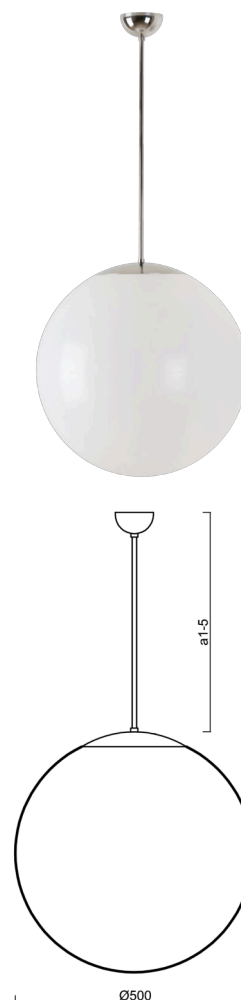

ISIS P4 PE

Kód produktu: ISI66636

Typ: LED-5L07E900Z11/PE4/a2 NL DALI 4K##

Krátký popis svítidla: Nerez leštěné závěsné LED svítidlo DALI a polyetylenové stínidlo

Technické

Typy svítidel	Stmívatelné
Typ montáže	závěsné - tyč
Materiál základny	nerez ocel
Materiál stínidla	polyetylen
Barva základny	nerez leštěná
Barva stínidla	bílá
Držení stínidla	sklapovací systém
Umístění montáže	strop
Šířka	500 mm
Délka	500 mm
Výška	500 mm
Průměr	ø 500 mm
Délka závěsu	400 mm
Montážní otvor	none
Kabelový vstup	není
Energetická třída	D
Rázová pevnost	IK10
Provozní teplota	od -20°C do +30°C

Elektrické

Příkon	41 W
Stupeň krytí	IP40
Objemka	LED modul
Svorkovnice	není
Počet svítidel na jistič B10A	14 ks
Počet svítidel na jistič B16A	23 ks
Počet svítidel na jistič C10A	23 ks
Počet svítidel na jistič C16A	38 ks

Světelné

Světelný tok svítidla	6120 lm
Světelný tok zdroje	6960 lm
Měrný výkon	149 lm/W
Teplota	4000 K
Životnost LED L80/B10	100000 hod
CRI	Ra80
MacAdam	3
Fotobiologická bezpečnost svítidla dle EN 62471 (Blue light hazard)	Risk group 0

Eulum data pro výpočtové programy jsou k dispozici na www.osmont.cz.