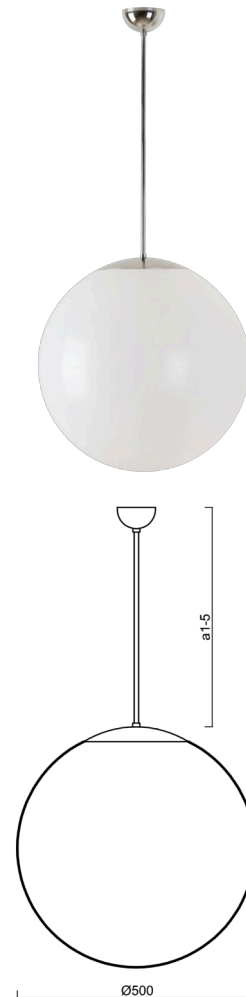

ISIS P4 PE

Kód produktu: ISI66633

Typ: LED-5L07E900Z11/PE4/a4 NL 4K##

Krátký popis svítidla: Nerez leštěné závěsné LED svítidlo ON/OFF a polyetylenové stínidlo

Technické

Typy svítidel	Klasické on/off
Typ montáže	závěsné - tyč
Materiál základny	nerez ocel
Materiál stínidla	polyetylen
Barva základny	nerez leštěná
Barva stínidla	bílá
Držení stínidla	sklapovací systém
Umístění montáže	strop
Šířka	500 mm
Délka	500 mm
Výška	500 mm
Průměr	Ø 500 mm
Délka závěsu	800 mm
Montážní otvor	none
Kabelový vstup	není
Energetická třída	D
Rázová pevnost	IK10
Provozní teplota	od -20°C do +30°C

Elektrické

Příkon	41 W
Stupeň krytí	IP40
Objímka	LED modul
Svorkovnice	není
Počet svítidel na jistič B10A	35 ks
Počet svítidel na jistič B16A	65 ks
Počet svítidel na jistič C10A	35 ks
Počet svítidel na jistič C16A	65 ks

Světelné

Světelný tok svítidla	6120 lm
Světelný tok zdroje	6960 lm
Měrný výkon	149 lm/W
Teplota	4000 K
Životnost LED L80/B10	100000 hod
CRI	Ra80
MacAdam	3
Fotobiologická bezpečnost svítidla dle EN 62471 (Blue light hazard)	Risk group 0

Eulum data pro výpočtové programy jsou k dispozici na www.osmont.cz.