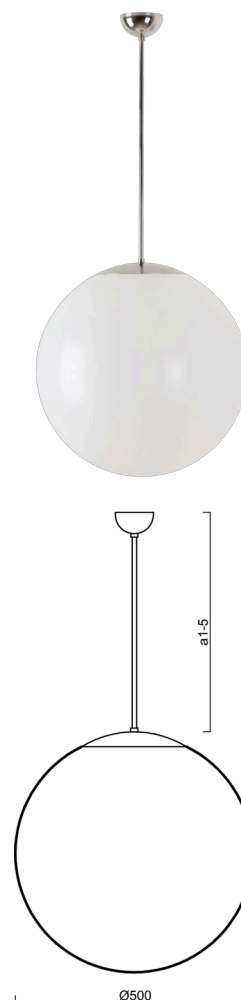

ISIS P4 PE

Kód produktu: ISI66630

Typ: LED-5L07E900Z11/PE4/a1 NL 4K##

Krátký popis svítidla: Nerez leštěné závěsné LED svítidlo ON/OFF a polyetylenové stínidlo

Technické

Typy svítidel	Klasické on/off
Typ montáže	závěsné - tyč
Materiál základny	nerez ocel
Materiál stínidla	polyetylen
Barva základny	nerez leštěná
Barva stínidla	bílá
Držení stínidla	sklapovací systém
Umístění montáže	strop
Šířka	500 mm
Délka	500 mm
Výška	500 mm
Průměr	Ø 500 mm
Délka závěsu	200 mm
Montážní otvor	none
Kabelový vstup	není
Energetická třída	D
Rázová pevnost	IK10
Provozní teplota	od -20°C do +30°C

Elektrické

Příkon	41 W
Stupeň krytí	IP40
Objímka	LED modul
Svorkovnice	není
Počet svítidel na jistič B10A	35 ks
Počet svítidel na jistič B16A	65 ks
Počet svítidel na jistič C10A	35 ks
Počet svítidel na jistič C16A	65 ks

Světelné

Světelný tok svítidla	6120 lm
Světelný tok zdroje	6960 lm
Měrný výkon	149 lm/W
Teplota	4000 K
Životnost LED L80/B10	100000 hod
CRI	Ra80
MacAdam	3
Fotobiologická bezpečnost svítidla dle EN 62471 (Blue light hazard)	Risk group 0

Eulum data pro výpočtové programy jsou k dispozici na www.osmont.cz.