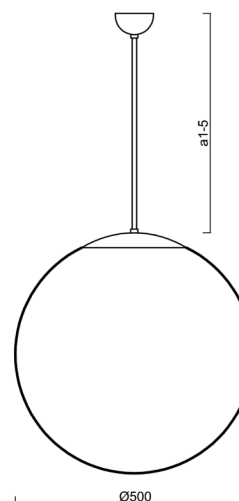

ISIS P4 PE

Kód produktu: ISI66629

Typ: LED-5L07E900Z11/PE4/a5/NK1W MS 4K##

Krátký popis svítidla: Mosazné závěsné LED svítidlo nouzové kombinované a polyetylenové stínidlo

Technické

Typy svítidel	Nouzové kombinované
Typ montáže	závěsné - tyč
Materiál základny	Mosaz
Materiál stínidla	polyetylen
Barva základny	mosaz leštěná
Barva stínidla	bílá
Držení stínidla	sklapovací systém
Umístění montáže	strop
Šířka	500 mm
Délka	500 mm
Výška	500 mm
Průměr	Ø 500 mm
Délka závěsu	1000 mm
Montážní otvor	none
Kabelový vstup	není
Energetická třída	D
Rázová pevnost	IK10
Provozní teplota	od 0°C do +30°C

Elektrické

Příkon	41 W
Stupeň krytí	IP40
Objímka	LED modul
Typ baterií	NiCd
Čas nouze	3 hod
Svorkovnice	není
Počet svítidel na jistič B10A	25 ks
Počet svítidel na jistič B16A	43 ks
Počet svítidel na jistič C10A	29 ks
Počet svítidel na jistič C16A	52 ks

Světelné

Světelný tok svítidla	6120 lm
Světelný tok zdroje	6960 lm
Světelný tok zdroje v nouzovém režimu	150 lm
Měrný výkon	149 lm/W
Teplota	4000 K
Životnost LED L80/B10	100000 hod
CRI	Ra80
MacAdam	3
Fotobiologická bezpečnost svítidla dle EN 62471 (Blue light hazard)	Risk group 0

Eulum data pro výpočtové programy jsou k dispozici na