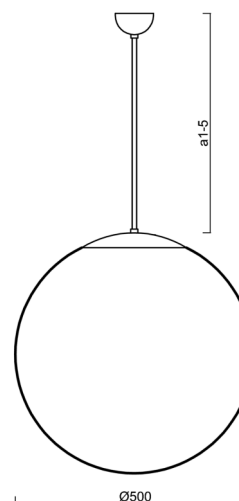

ISIS P4 PE

Kód produktu: ISI66627

Typ: LED-5L07E900Z11/PE4/a3/NK1W MS 4K##

Krátký popis svítidla: Mosazné závěsné LED svítidlo nouzové kombinované a polyetylenové stínidlo

Technické

Typy svítidel	Nouzové kombinované
Typ montáže	závěsné - tyč
Materiál základny	Mosaz
Materiál stínidla	polyetylen
Barva základny	mosaz leštěná
Barva stínidla	bílá
Držení stínidla	sklapovací systém
Umístění montáže	strop
Šířka	500 mm
Délka	500 mm
Výška	500 mm
Průměr	Ø 500 mm
Délka závěsu	600 mm
Montážní otvor	none
Kabelový vstup	není
Energetická třída	D
Rázová pevnost	IK10
Provozní teplota	od 0°C do +30°C

Elektrické

Příkon	41 W
Stupeň krytí	IP40
Objemka	LED modul
Typ baterií	NiCd
Čas nouze	3 hod
Svorkovnice	není
Počet svítidel na jistič B10A	25 ks
Počet svítidel na jistič B16A	43 ks
Počet svítidel na jistič C10A	29 ks
Počet svítidel na jistič C16A	52 ks

Světelné

Světelný tok svítidla	6120 lm
Světelný tok zdroje	6960 lm
Světelný tok zdroje v nouzovém režimu	150 lm
Měrný výkon	149 lm/W
Teplota	4000 K
Životnost LED L80/B10	100000 hod
CRI	Ra80
MacAdam	3
Fotobiologická bezpečnost svítidla dle EN 62471 (Blue light hazard)	Risk group 0

Eulum data pro výpočtové programy jsou k dispozici na