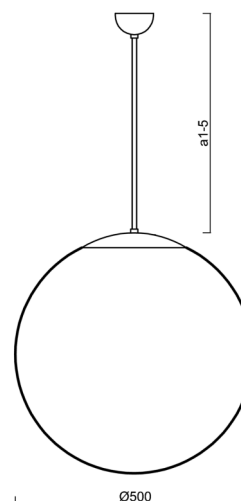

ISIS P4 PE

Kód produktu: ISI66619

Typ: LED-5L07E900Z11/PE4/a5 MS 4K##

Krátký popis svítidla: Mosazné závěsné LED svítidlo ON/OFF a polyetylenové stínidlo

Technické

Typy svítidel	Klasické on/off
Typ montáže	závěsné - tyč
Materiál základny	Mosaz
Materiál stínidla	polyetylen
Barva základny	mosaz leštěná
Barva stínidla	bílá
Držení stínidla	sklapovací systém
Umístění montáže	strop
Šířka	500 mm
Délka	500 mm
Výška	500 mm
Průměr	Ø 500 mm
Délka závěsu	1000 mm
Montážní otvor	none
Kabelový vstup	není
Energetická třída	D
Rázová pevnost	IK10
Provozní teplota	od -20°C do +30°C

Elektrické

Příkon	41 W
Stupeň krytí	IP40
Objímka	LED modul
Svorkovnice	není
Počet svítidel na jistič B10A	35 ks
Počet svítidel na jistič B16A	65 ks
Počet svítidel na jistič C10A	35 ks
Počet svítidel na jistič C16A	65 ks

Světelné

Světelný tok svítidla	6120 lm
Světelný tok zdroje	6960 lm
Měrný výkon	149 lm/W
Teplota	4000 K
Životnost LED L80/B10	100000 hod
CRI	Ra80
MacAdam	3
Fotobiologická bezpečnost svítidla dle EN 62471 (Blue light hazard)	Risk group 0

Eulum data pro výpočtové programy jsou k dispozici na www.osmont.cz.