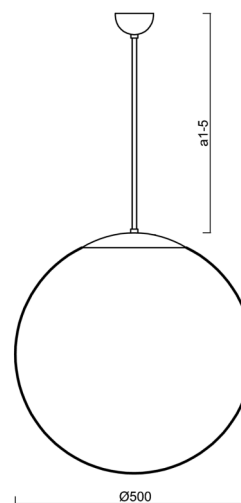

ISIS P4 PE

Kód produktu: ISI66616

Typ: LED-5L07E900Z11/PE4/a2 MS 4K##

Krátký popis svítidla: Mosazné závěsné LED svítidlo ON/OFF a polyetylenové stínidlo

Technické

Typy svítidel	Klasické on/off
Typ montáže	závěsné - tyč
Materiál základny	Mosaz
Materiál stínidla	polyetylen
Barva základny	mosaz leštěná
Barva stínidla	bílá
Držení stínidla	sklapovací systém
Umístění montáže	strop
Šířka	500 mm
Délka	500 mm
Výška	500 mm
Průměr	Ø 500 mm
Délka závěsu	400 mm
Montážní otvor	none
Kabelový vstup	není
Energetická třída	D
Rázová pevnost	IK10
Provozní teplota	od -20°C do +30°C

Elektrické

Příkon	41 W
Stupeň krytí	IP40
Objímka	LED modul
Svorkovnice	není
Počet svítidel na jistič B10A	35 ks
Počet svítidel na jistič B16A	65 ks
Počet svítidel na jistič C10A	35 ks
Počet svítidel na jistič C16A	65 ks

Světelné

Světelný tok svítidla	6120 lm
Světelný tok zdroje	6960 lm
Měrný výkon	149 lm/W
Teplota	4000 K
Životnost LED L80/B10	100000 hod
CRI	Ra80
MacAdam	3
Fotobiologická bezpečnost svítidla dle EN 62471 (Blue light hazard)	Risk group 0

Eulum data pro výpočtové programy jsou k dispozici na www.osmont.cz.