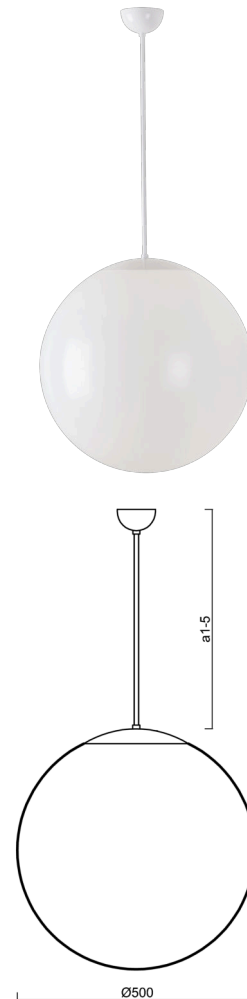

ISIS P4 PE

Kód produktu: ISI66603

Typ: LED-5L07E900Z11/PE4/a4 B 4K##

Krátký popis svítidla: Bílé závěsné LED svítidlo ON/OFF a polyetylenové stínidlo

Technické

Typy svítidel	Klasické on/off
Typ montáže	závěsné - tyč
Materiál základny	ocel
Materiál stínidla	polyetylen
Barva základny	bílá Ral9003
Barva stínidla	bílá
Držení stínidla	sklapovací systém
Umístění montáže	strop
Šířka	500 mm
Délka	500 mm
Výška	500 mm
Průměr	Ø 500 mm
Délka závěsu	800 mm
Montážní otvor	none
Kabelový vstup	není
Energetická třída	D
Rázová pevnost	IK10
Provozní teplota	od -20°C do +30°C

Elektrické

Příkon	41 W
Stupeň krytí	IP40
Objímka	LED modul
Svorkovnice	není
Počet svítidel na jistič B10A	35 ks
Počet svítidel na jistič B16A	65 ks
Počet svítidel na jistič C10A	35 ks
Počet svítidel na jistič C16A	65 ks

Světelné

Světelný tok svítidla	6120 lm
Světelný tok zdroje	6960 lm
Měrný výkon	149 lm/W
Teplota	4000 K
Životnost LED L80/B10	100000 hod
CRI	Ra80
MacAdam	3
Fotobiologická bezpečnost svítidla dle EN 62471 (Blue light hazard)	Risk group 0

Eulum data pro výpočtové programy jsou k dispozici na www.osmont.cz.