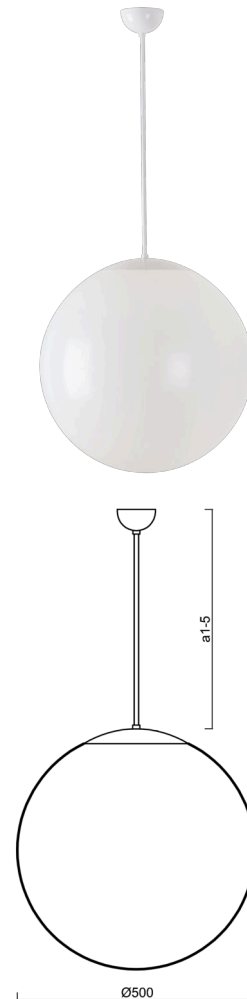

ISIS P4 PE

Kód produktu: ISI66601

Typ: LED-5L07E900Z11/PE4/a2 B 4K##

Krátký popis svítidla: Bílé závěsné LED svítidlo ON/OFF a polyetylenové stínidlo

Technické

Typy svítidel	Klasické on/off
Typ montáže	závěsné - tyč
Materiál základny	ocel
Materiál stínidla	polyetylen
Barva základny	bílá Ral9003
Barva stínidla	bílá
Držení stínidla	sklapovací systém
Umístění montáže	strop
Šířka	500 mm
Délka	500 mm
Výška	500 mm
Průměr	Ø 500 mm
Délka závěsu	400 mm
Montážní otvor	none
Kabelový vstup	není
Energetická třída	D
Rázová pevnost	IK10
Provozní teplota	od -20°C do +30°C

Elektrické

Příkon	41 W
Stupeň krytí	IP40
Objímka	LED modul
Svorkovnice	není
Počet svítidel na jistič B10A	35 ks
Počet svítidel na jistič B16A	65 ks
Počet svítidel na jistič C10A	35 ks
Počet svítidel na jistič C16A	65 ks

Světelné

Světelný tok svítidla	6120 lm
Světelný tok zdroje	6960 lm
Měrný výkon	149 lm/W
Teplota	4000 K
Životnost LED L80/B10	100000 hod
CRI	Ra80
MacAdam	3
Fotobiologická bezpečnost svítidla dle EN 62471 (Blue light hazard)	Risk group 0

Eulum data pro výpočtové programy jsou k dispozici na www.osmont.cz.