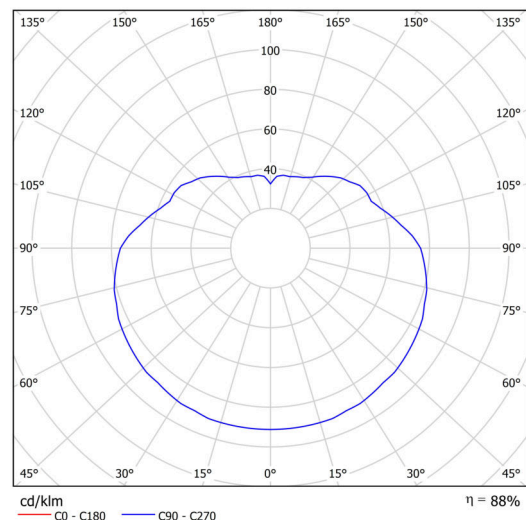

ISIS P4 PE

Kód produktu: ISI66601

Typ: LED-5L07E900Z11/PE4/a2 B 4K##

Krátký popis svítidla: Bílé závěsné LED svítidlo ON/OFF a polyetylenové stínidlo

Technické

Typy svítidel	Klasické on/off
Typ montáže	závěsné - tyč
Materiál základny	ocel
Materiál stínidla	polyetylen
Barva základny	bílá Ral9003
Barva stínidla	bílá
Držení stínidla	sklapovací systém
Umístění montáže	strop
Šířka	500 mm
Délka	500 mm
Výška	500 mm
Průměr	Ø 500 mm
Délka závěsu	400 mm
Montážní otvor	none
Kabelový vstup	není
Energetická třída	D
Rázová pevnost	IK10
Provozní teplota	od -20°C do +30°C

Elektrické

Příkon	41 W
Stupeň krytí	IP40
Objímka	LED modul
Svorkovnice	není
Počet svítidel na jistič B10A	35 ks
Počet svítidel na jistič B16A	65 ks
Počet svítidel na jistič C10A	35 ks
Počet svítidel na jistič C16A	65 ks

Světelné

Světelný tok svítidla	6120 lm
Světelný tok zdroje	6960 lm
Měrný výkon	149 lm/W
Teplota	4000 K
Životnost LED L80/B10	100000 hod
CRI	Ra80
MacAdam	3
Fotobiologická bezpečnost svítidla dle EN 62471 (Blue light hazard)	Risk group 0

Eulum data pro výpočtové programy jsou k dispozici na www.osmont.cz.