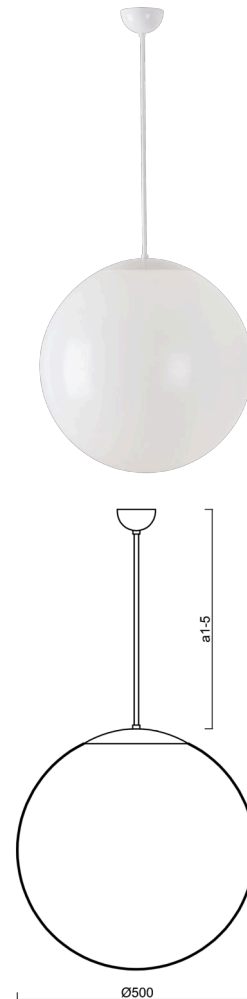

ISIS P4 PE

Kód produktu: ISI66600

Typ: LED-5L07E900Z11/PE4/a1 B 4K##

Krátký popis svítidla: Bílé závěsné LED svítidlo ON/OFF a polyetylenové stínidlo

Technické

Typy svítidel	Klasické on/off
Typ montáže	závěsné - tyč
Materiál základny	ocel
Materiál stínidla	polyetylen
Barva základny	bílá Ral9003
Barva stínidla	bílá
Držení stínidla	sklapovací systém
Umístění montáže	strop
Šířka	500 mm
Délka	500 mm
Výška	500 mm
Průměr	ø 500 mm
Délka závěsu	200 mm
Montážní otvor	none
Kabelový vstup	není
Energetická třída	D
Rázová pevnost	IK10
Provozní teplota	od -20°C do +30°C

Elektrické

Příkon	41 W
Stupeň krytí	IP40
Objímka	LED modul
Svorkovnice	není
Počet svítidel na jistič B10A	35 ks
Počet svítidel na jistič B16A	65 ks
Počet svítidel na jistič C10A	35 ks
Počet svítidel na jistič C16A	65 ks

Světelné

Světelný tok svítidla	6120 lm
Světelný tok zdroje	6960 lm
Měrný výkon	149 lm/W
Teplota	4000 K
Životnost LED L80/B10	100000 hod
CRI	Ra80
MacAdam	3
Fotobiologická bezpečnost svítidla dle EN 62471 (Blue light hazard)	Risk group 0

Eulum data pro výpočtové programy jsou k dispozici na www.osmont.cz.