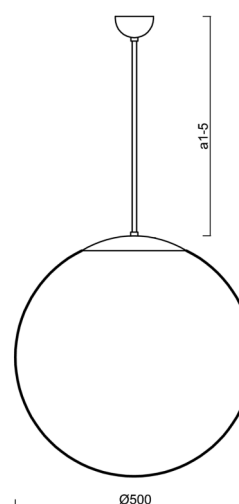

ISIS P4 PE

Kód produktu: ISI66157

Typ: LED-5L07E900Z11/PE4/a3/NK1W NB 3K##

Krátký popis svítidla: Nerez broušené závěsné LED svítidlo nouzové kombinované a polyetylenové stínidlo

Technické

Typy svítidel	Nouzové kombinované
Typ montáže	závěsné - tyč
Materiál základny	nerez ocel
Materiál stínidla	polyetylen
Barva základny	nerez broušená
Barva stínidla	bílá
Držení stínidla	sklapovací systém
Umístění montáže	strop
Šířka	500 mm
Délka	500 mm
Výška	500 mm
Průměr	ø 500 mm
Délka závěsu	600 mm
Montážní otvor	none
Kabelový vstup	není
Energetická třída	D
Rázová pevnost	IK10
Provozní teplota	od 0°C do +30°C

Elektrické

Příkon	41 W
Stupeň krytí	IP40
Objemka	LED modul
Typ baterií	NiCd
Čas nouze	3 hod
Svorkovnice	není
Počet svítidel na jističi B10A	25 ks
Počet svítidel na jističi B16A	43 ks
Počet svítidel na jističi C10A	29 ks
Počet svítidel na jističi C16A	52 ks

Světelné

Světelný tok svítidla	5870 lm
Světelný tok zdroje	6670 lm
Světelný tok zdroje v nouzovém režimu	150 lm
Měrný výkon	143 lm/W
Teplota	3000 K
Životnost LED L80/B10	100000 hod
CRI	Ra80
MacAdam	3
Fotobiologická bezpečnost svítidla dle EN 62471 (Blue light hazard)	Risk group 0

Eulum data pro výpočtové programy jsou k dispozici na