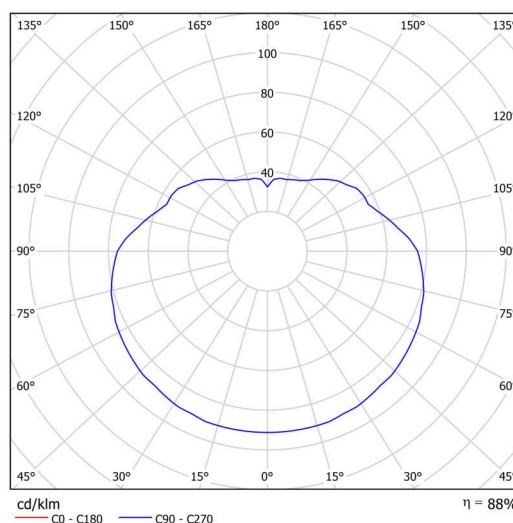

ISIS P4 PE

Kód produktu: ISI66157

Typ: LED-5L07E900Z11/PE4/a3/NK1W NB 3K##

Krátký popis svítidla: Nerez broušené závěsné LED svítidlo nouzové kombinované a polyetylenové stínidlo

Technické

Typy svítidel	Nouzové kombinované
Typ montáže	závěsné - tyč
Materiál základny	nerez ocel
Materiál stínidla	polyetylen
Barva základny	nerez broušená
Barva stínidla	bílá
Držení stínidla	sklapovací systém
Umístění montáže	strop
Šířka	500 mm
Délka	500 mm
Výška	500 mm
Průměr	ø 500 mm
Délka závěsu	600 mm
Montážní otvor	none
Kabelový vstup	není
Energetická třída	D
Rázová pevnost	IK10
Provozní teplota	od 0°C do +30°C

Elektrické

Příkon	41 W
Stupeň krytí	IP40
Objemka	LED modul
Typ baterií	NiCd
Čas nouze	3 hod
Svorkovnice	není
Počet svítidel na jističi B10A	25 ks
Počet svítidel na jističi B16A	43 ks
Počet svítidel na jističi C10A	29 ks
Počet svítidel na jističi C16A	52 ks

Světelné

Světelný tok svítidla	5870 lm
Světelný tok zdroje	6670 lm
Světelný tok zdroje v nouzovém režimu	150 lm
Měrný výkon	143 lm/W
Teplota	3000 K
Životnost LED L80/B10	100000 hod
CRI	Ra80
MacAdam	3
Fotobiologická bezpečnost svítidla dle EN 62471 (Blue light hazard)	Risk group 0

Eulum data pro výpočtové programy jsou k dispozici na