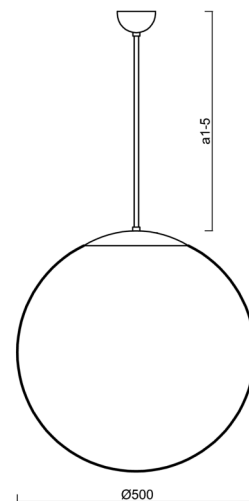

ISIS P4 PE

Kód produktu: ISI66155

Typ: LED-5L07E900Z11/PE4/a1/NK1W NB 3K##

Krátký popis svítidla: Nerez broušené závěsné LED svítidlo nouzové kombinované a polyetylenové stínidlo

Technické

Typy svítidel	Nouzové kombinované
Typ montáže	závěsné - tyč
Materiál základny	nerez ocel
Materiál stínidla	polyetylen
Barva základny	nerez broušená
Barva stínidla	bílá
Držení stínidla	sklapovací systém
Umístění montáže	strop
Šířka	500 mm
Délka	500 mm
Výška	500 mm
Průměr	ø 500 mm
Délka závěsu	200 mm
Montážní otvor	none
Kabelový vstup	není
Energetická třída	D
Rázová pevnost	IK10
Provozní teplota	od 0°C do +30°C

Elektrické

Příkon	41 W
Stupeň krytí	IP40
Objemka	LED modul
Typ baterií	NiCd
Čas nouze	3 hod
Svorkovnice	není
Počet svítidel na jistič B10A	25 ks
Počet svítidel na jistič B16A	43 ks
Počet svítidel na jistič C10A	29 ks
Počet svítidel na jistič C16A	52 ks

Světelné

Světelný tok svítidla	5870 lm
Světelný tok zdroje	6670 lm
Světelný tok zdroje v nouzovém režimu	150 lm
Měrný výkon	143 lm/W
Teplota	3000 K
Životnost LED L80/B10	100000 hod
CRI	Ra80
MacAdam	3
Fotobiologická bezpečnost svítidla dle EN 62471 (Blue light hazard)	Risk group 0

Eulum data pro výpočtové programy jsou k dispozici na