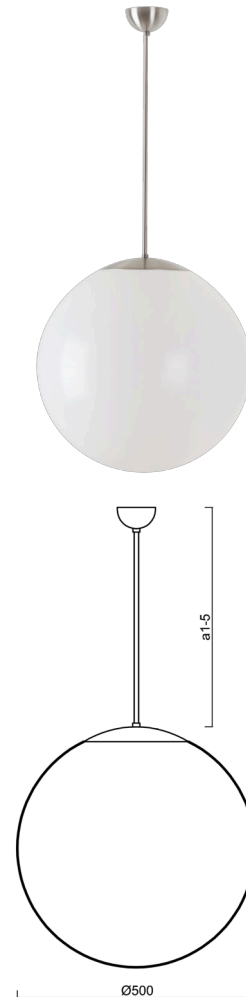

ISIS P4 PE

Kód produktu: ISI66148

Typ: LED-5L07E900Z11/PE4/a4 NB 3K##

Krátký popis svítidla: Nerez broušené závěsné LED svítidlo ON/OFF a polyetylenové stínidlo

Technické

Typy svítidel	Klasické on/off
Typ montáže	závěsné - tyč
Materiál základny	nerez ocel
Materiál stínidla	polyetylen
Barva základny	nerez broušená
Barva stínidla	bílá
Držení stínidla	sklapovací systém
Umístění montáže	strop
Šířka	500 mm
Délka	500 mm
Výška	500 mm
Průměr	ø 500 mm
Délka závěsu	800 mm
Montážní otvor	none
Kabelový vstup	není
Energetická třída	D
Rázová pevnost	IK10
Provozní teplota	od -20°C do +30°C

Elektrické

Příkon	41 W
Stupeň krytí	IP40
Objímka	LED modul
Svorkovnice	není
Počet svítidel na jistič B10A	35 ks
Počet svítidel na jistič B16A	65 ks
Počet svítidel na jistič C10A	35 ks
Počet svítidel na jistič C16A	65 ks

Světelné

Světelný tok svítidla	5870 lm
Světelný tok zdroje	6670 lm
Měrný výkon	143 lm/W
Teplota	3000 K
Životnost LED L80/B10	100000 hod
CRI	Ra80
MacAdam	3
Fotobiologická bezpečnost svítidla dle EN 62471 (Blue light hazard)	Risk group 0

Eulum data pro výpočtové programy jsou k dispozici na www.osmont.cz.