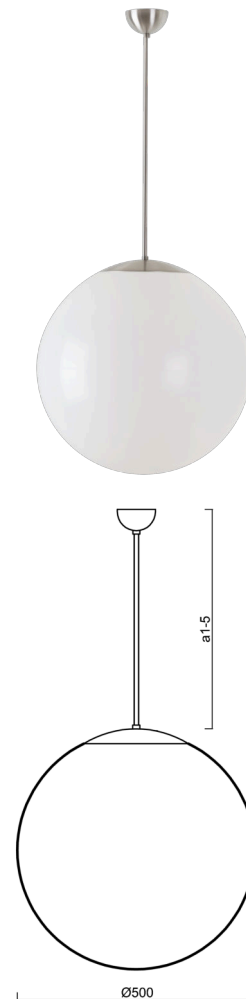

ISIS P4 PE

Kód produktu: ISI66147

Typ: LED-5L07E900Z11/PE4/a3 NB 3K##

Krátký popis svítidla: Nerez broušené závěsné LED svítidlo ON/OFF a polyetylenové stínidlo

Technické

Typy svítidel	Klasické on/off
Typ montáže	závěsné - tyč
Materiál základny	nerez ocel
Materiál stínidla	polyetylen
Barva základny	nerez broušená
Barva stínidla	bílá
Držení stínidla	sklapovací systém
Umístění montáže	strop
Šířka	500 mm
Délka	500 mm
Výška	500 mm
Průměr	ø 500 mm
Délka závěsu	600 mm
Montážní otvor	none
Kabelový vstup	není
Energetická třída	D
Rázová pevnost	IK10
Provozní teplota	od -20°C do +30°C

Elektrické

Příkon	41 W
Stupeň krytí	IP40
Objímka	LED modul
Svorkovnice	není
Počet svítidel na jistič B10A	35 ks
Počet svítidel na jistič B16A	65 ks
Počet svítidel na jistič C10A	35 ks
Počet svítidel na jistič C16A	65 ks

Světelné

Světelný tok svítidla	5870 lm
Světelný tok zdroje	6670 lm
Měrný výkon	143 lm/W
Teplota	3000 K
Životnost LED L80/B10	100000 hod
CRI	Ra80
MacAdam	3
Fotobiologická bezpečnost svítidla dle EN 62471 (Blue light hazard)	Risk group 0

Eulum data pro výpočtové programy jsou k dispozici na www.osmont.cz.