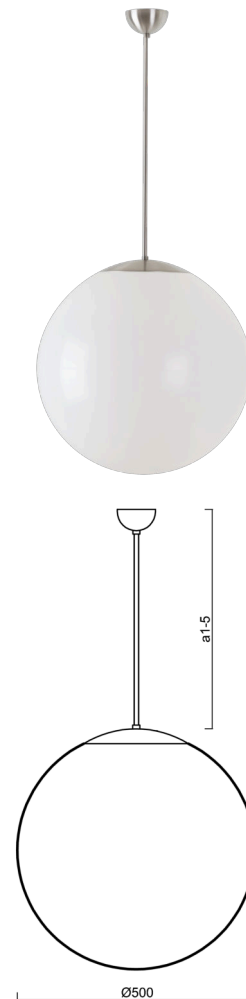

ISIS P4 PE

Kód produktu: ISI66145

Typ: LED-5L07E900Z11/PE4/a1 NB 3K##

Krátký popis svítidla: Nerez broušené závěsné LED svítidlo ON/OFF a polyetylenové stínidlo

Technické

Typy svítidel	Klasické on/off
Typ montáže	závěsné - tyč
Materiál základny	nerez ocel
Materiál stínidla	polyetylen
Barva základny	nerez broušená
Barva stínidla	bílá
Držení stínidla	sklapovací systém
Umístění montáže	strop
Šířka	500 mm
Délka	500 mm
Výška	500 mm
Průměr	ø 500 mm
Délka závěsu	200 mm
Montážní otvor	none
Kabelový vstup	není
Energetická třída	D
Rázová pevnost	IK10
Provozní teplota	od -20°C do +30°C

Elektrické

Příkon	41 W
Stupeň krytí	IP40
Objímka	LED modul
Svorkovnice	není
Počet svítidel na jistič B10A	35 ks
Počet svítidel na jistič B16A	65 ks
Počet svítidel na jistič C10A	35 ks
Počet svítidel na jistič C16A	65 ks

Světelné

Světelný tok svítidla	5870 lm
Světelný tok zdroje	6670 lm
Měrný výkon	143 lm/W
Teplota	3000 K
Životnost LED L80/B10	100000 hod
CRI	Ra80
MacAdam	3
Fotobiologická bezpečnost svítidla dle EN 62471 (Blue light hazard)	Risk group 0

Eulum data pro výpočtové programy jsou k dispozici na www.osmont.cz.