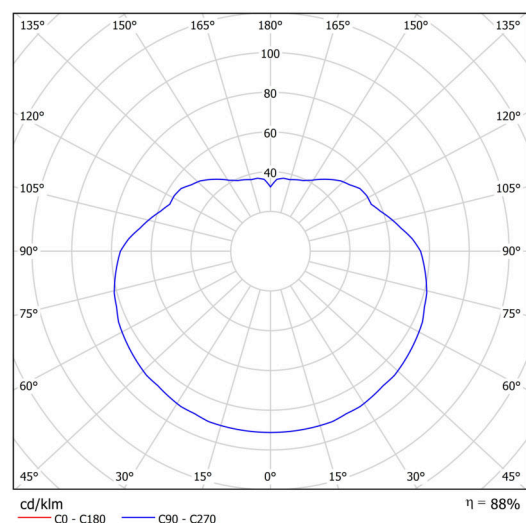

ISIS P4 PE

Kód produktu: ISI66145

Typ: LED-5L07E900Z11/PE4/a1 NB 3K##

Krátký popis svítidla: Nerez broušené závěsné LED svítidlo ON/OFF a polyetylenové stínidlo

Technické

Typy svítidel	Klasické on/off
Typ montáže	závěsné - tyč
Materiál základny	nerez ocel
Materiál stínidla	polyetylen
Barva základny	nerez broušená
Barva stínidla	bílá
Držení stínidla	sklapovací systém
Umístění montáže	strop
Šířka	500 mm
Délka	500 mm
Výška	500 mm
Průměr	ø 500 mm
Délka závěsu	200 mm
Montážní otvor	none
Kabelový vstup	není
Energetická třída	D
Rázová pevnost	IK10
Provozní teplota	od -20°C do +30°C

Elektrické

Příkon	41 W
Stupeň krytí	IP40
Objímka	LED modul
Svorkovnice	není
Počet svítidel na jistič B10A	35 ks
Počet svítidel na jistič B16A	65 ks
Počet svítidel na jistič C10A	35 ks
Počet svítidel na jistič C16A	65 ks

Světelné

Světelný tok svítidla	5870 lm
Světelný tok zdroje	6670 lm
Měrný výkon	143 lm/W
Teplota	3000 K
Životnost LED L80/B10	100000 hod
CRI	Ra80
MacAdam	3
Fotobiologická bezpečnost svítidla dle EN 62471 (Blue light hazard)	Risk group 0

Eulum data pro výpočtové programy jsou k dispozici na www.osmont.cz.