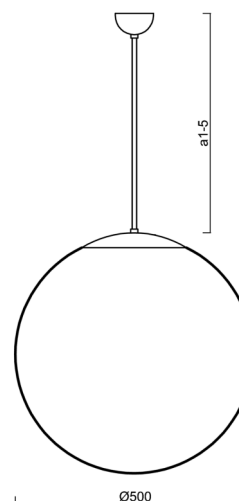

ISIS P4 PE

Kód produktu: ISI66144

Typ: LED-5L07E900Z11/PE4/a5/NK1W NL 3K##

Krátký popis svítidla: Nerez leštěné závěsné LED svítidlo nouzové kombinované a polyetylenové stínidlo

Technické

Typy svítidel	Nouzové kombinované
Typ montáže	závěsné - tyč
Materiál základny	nerez ocel
Materiál stínidla	polyetylen
Barva základny	nerez leštěná
Barva stínidla	bílá
Držení stínidla	sklapovací systém
Umístění montáže	strop
Šířka	500 mm
Délka	500 mm
Výška	500 mm
Průměr	Ø 500 mm
Délka závěsu	1000 mm
Montážní otvor	none
Kabelový vstup	není
Energetická třída	D
Rázová pevnost	IK10
Provozní teplota	od 0°C do +30°C

Elektrické

Příkon	41 W
Stupeň krytí	IP40
Objímka	LED modul
Typ baterií	NiCd
Čas nouze	3 hod
Svorkovnice	není
Počet svítidel na jistič B10A	25 ks
Počet svítidel na jistič B16A	43 ks
Počet svítidel na jistič C10A	29 ks
Počet svítidel na jistič C16A	52 ks

Světelné

Světelný tok svítidla	5870 lm
Světelný tok zdroje	6670 lm
Světelný tok zdroje v nouzovém režimu	150 lm
Měrný výkon	143 lm/W
Teplota	3000 K
Životnost LED L80/B10	100000 hod
CRI	Ra80
MacAdam	3
Fotobiologická bezpečnost svítidla dle EN 62471 (Blue light hazard)	Risk group 0

Eulum data pro výpočtové programy jsou k dispozici na