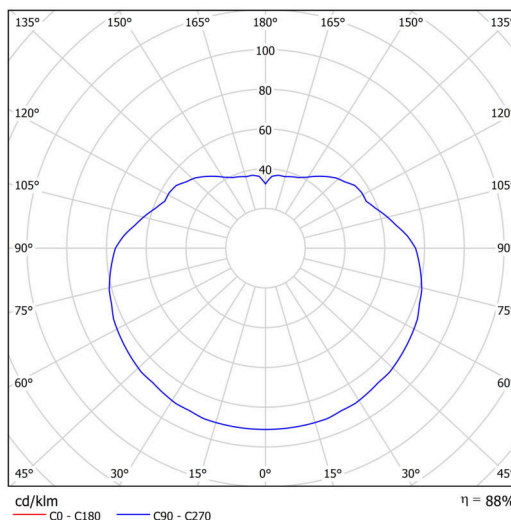

ISIS P4 PE

Kód produktu: ISI66144

Typ: LED-5L07E900Z11/PE4/a5/NK1W NL 3K##

Krátký popis svítidla: Nerez leštěné závěsné LED svítidlo nouzové kombinované a polyetylenové stínidlo

Technické

Typy svítidel	Nouzové kombinované
Typ montáže	závěsné - tyč
Materiál základny	nerez ocel
Materiál stínidla	polyetylen
Barva základny	nerez leštěná
Barva stínidla	bílá
Držení stínidla	sklapovací systém
Umístění montáže	strop
Šířka	500 mm
Délka	500 mm
Výška	500 mm
Průměr	Ø 500 mm
Délka závěsu	1000 mm
Montážní otvor	none
Kabelový vstup	není
Energetická třída	D
Rázová pevnost	IK10
Provozní teplota	od 0°C do +30°C

Elektrické

Příkon	41 W
Stupeň krytí	IP40
Objímka	LED modul
Typ baterií	NiCd
Čas nouze	3 hod
Svorkovnice	není
Počet svítidel na jistič B10A	25 ks
Počet svítidel na jistič B16A	43 ks
Počet svítidel na jistič C10A	29 ks
Počet svítidel na jistič C16A	52 ks

Světelné

Světelný tok svítidla	5870 lm
Světelný tok zdroje	6670 lm
Světelný tok zdroje v nouzovém režimu	150 lm
Měrný výkon	143 lm/W
Teplota	3000 K
Životnost LED L80/B10	100000 hod
CRI	Ra80
MacAdam	3
Fotobiologická bezpečnost svítidla dle EN 62471 (Blue light hazard)	Risk group 0

Eulum data pro výpočtové programy jsou k dispozici na