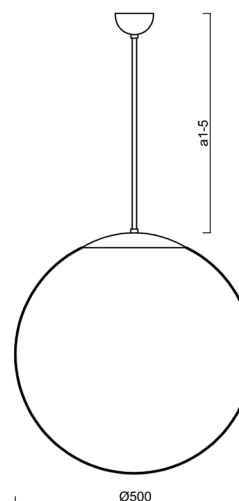

ISIS P4 PE

Kód produktu: ISI66143

Typ: LED-5L07E900Z11/PE4/a4/NK1W NL 3K##

Krátký popis svítidla: Nerez leštěné závěsné LED svítidlo nouzové kombinované a polyetylenové stínidlo

Technické

Typy svítidel	Nouzové kombinované
Typ montáže	závěsné - tyč
Materiál základny	nerez ocel
Materiál stínidla	polyetylen
Barva základny	nerez leštěná
Barva stínidla	bílá
Držení stínidla	sklapovací systém
Umístění montáže	strop
Šířka	500 mm
Délka	500 mm
Výška	500 mm
Průměr	Ø 500 mm
Délka závěsu	800 mm
Montážní otvor	none
Kabelový vstup	není
Energetická třída	D
Rázová pevnost	IK10
Provozní teplota	od 0°C do +30°C

Elektrické

Příkon	41 W
Stupeň krytí	IP40
Objemka	LED modul
Typ baterií	NiCd
Čas nouze	3 hod
Svorkovnice	není
Počet svítidel na jistič B10A	25 ks
Počet svítidel na jistič B16A	43 ks
Počet svítidel na jistič C10A	29 ks
Počet svítidel na jistič C16A	52 ks

Světelné

Světelný tok svítidla	5870 lm
Světelný tok zdroje	6670 lm
Světelný tok zdroje v nouzovém režimu	150 lm
Měrný výkon	143 lm/W
Teplota	3000 K
Životnost LED L80/B10	100000 hod
CRI	Ra80
MacAdam	3
Fotobiologická bezpečnost svítidla dle EN 62471 (Blue light hazard)	Risk group 0

Eulum data pro výpočtové programy jsou k dispozici na