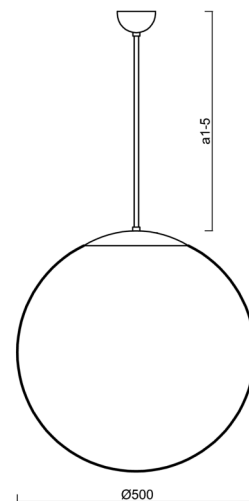

ISIS P4 PE

Kód produktu: ISI66142

Typ: LED-5L07E900Z11/PE4/a3/NK1W NL 3K##

Krátký popis svítidla: Nerez leštěné závěsné LED svítidlo nouzové kombinované a polyetylenové stínidlo

Technické

Typy svítidel	Nouzové kombinované
Typ montáže	závěsné - tyč
Materiál základny	nerez ocel
Materiál stínidla	polyetylen
Barva základny	nerez leštěná
Barva stínidla	bílá
Držení stínidla	sklapovací systém
Umístění montáže	strop
Šířka	500 mm
Délka	500 mm
Výška	500 mm
Průměr	Ø 500 mm
Délka závěsu	600 mm
Montážní otvor	none
Kabelový vstup	není
Energetická třída	D
Rázová pevnost	IK10
Provozní teplota	od 0°C do +30°C

Elektrické

Příkon	41 W
Stupeň krytí	IP40
Objímka	LED modul
Typ baterií	NiCd
Čas nouze	3 hod
Svorkovnice	není
Počet svítidel na jistič B10A	25 ks
Počet svítidel na jistič B16A	43 ks
Počet svítidel na jistič C10A	29 ks
Počet svítidel na jistič C16A	52 ks

Světelné

Světelný tok svítidla	5870 lm
Světelný tok zdroje	6670 lm
Světelný tok zdroje v nouzovém režimu	150 lm
Měrný výkon	143 lm/W
Teplota	3000 K
Životnost LED L80/B10	100000 hod
CRI	Ra80
MacAdam	3
Fotobiologická bezpečnost svítidla dle EN 62471 (Blue light hazard)	Risk group 0

Eulum data pro výpočtové programy jsou k dispozici na