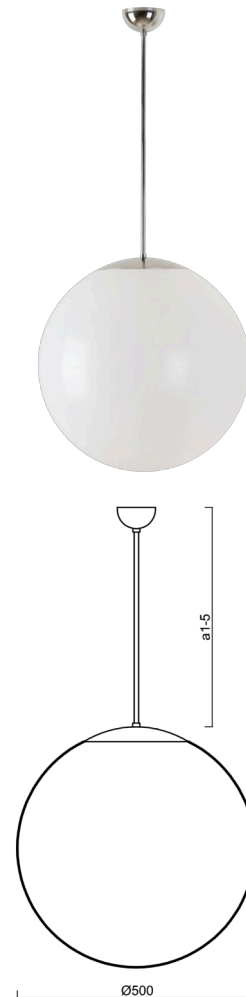

ISIS P4 PE

Kód produktu: ISI66136

Typ: LED-5L07E900Z11/PE4/a2 NL DALI 3K##

Krátký popis svítidla: Nerez leštěné závěsné LED svítidlo DALI a polyetylenové stínidlo

Technické

Typy svítidel	Stmívatelné
Typ montáže	závěsné - tyč
Materiál základny	nerez ocel
Materiál stínidla	polyetylen
Barva základny	nerez leštěná
Barva stínidla	bílá
Držení stínidla	sklapovací systém
Umístění montáže	strop
Šířka	500 mm
Délka	500 mm
Výška	500 mm
Průměr	ø 500 mm
Délka závěsu	400 mm
Montážní otvor	none
Kabelový vstup	není
Energetická třída	D
Rázová pevnost	IK10
Provozní teplota	od -20°C do +30°C

Elektrické

Příkon	41 W
Stupeň krytí	IP40
Objemka	LED modul
Svorkovnice	není
Počet svítidel na jistič B10A	14 ks
Počet svítidel na jistič B16A	23 ks
Počet svítidel na jistič C10A	23 ks
Počet svítidel na jistič C16A	38 ks

Světelné

Světelný tok svítidla	5870 lm
Světelný tok zdroje	6670 lm
Měrný výkon	143 lm/W
Teplota	3000 K
Životnost LED L80/B10	100000 hod
CRI	Ra80
MacAdam	3
Fotobiologická bezpečnost svítidla dle EN 62471 (Blue light hazard)	Risk group 0

Eulum data pro výpočtové programy jsou k dispozici na www.osmont.cz.