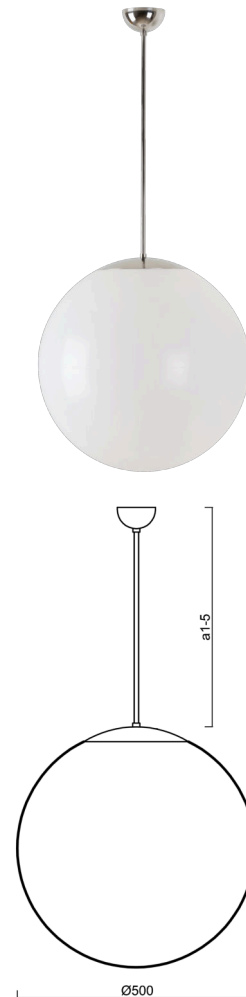

ISIS P4 PE

Kód produktu: ISI66134

Typ: LED-5L07E900Z11/PE4/a5 NL 3K##

Krátký popis svítidla: Nerez leštěné závěsné LED svítidlo ON/OFF a polyetylenové stínidlo

Technické

Typy svítidel	Klasické on/off
Typ montáže	závěsné - tyč
Materiál základny	nerez ocel
Materiál stínidla	polyetylen
Barva základny	nerez leštěná
Barva stínidla	bílá
Držení stínidla	sklapovací systém
Umístění montáže	strop
Šířka	500 mm
Délka	500 mm
Výška	500 mm
Průměr	Ø 500 mm
Délka závěsu	1000 mm
Montážní otvor	none
Kabelový vstup	není
Energetická třída	D
Rázová pevnost	IK10
Provozní teplota	od -20°C do +30°C

Elektrické

Příkon	41 W
Stupeň krytí	IP40
Objímka	LED modul
Svorkovnice	není
Počet svítidel na jistič B10A	35 ks
Počet svítidel na jistič B16A	65 ks
Počet svítidel na jistič C10A	35 ks
Počet svítidel na jistič C16A	65 ks

Světelné

Světelný tok svítidla	5870 lm
Světelný tok zdroje	6670 lm
Měrný výkon	143 lm/W
Teplota	3000 K
Životnost LED L80/B10	100000 hod
CRI	Ra80
MacAdam	3
Fotobiologická bezpečnost svítidla dle EN 62471 (Blue light hazard)	Risk group 0

Eulum data pro výpočtové programy jsou k dispozici na www.osmont.cz.