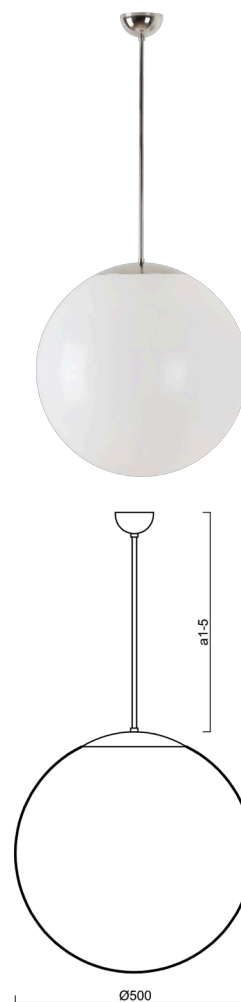

ISIS P4 PE

Kód produktu: ISI66130

Typ: LED-5L07E900Z11/PE4/a1 NL 3K##

Krátký popis svítidla: Nerez leštěné závěsné LED svítidlo ON/OFF a polyetylenové stínidlo

Technické

Typy svítidel	Klasické on/off
Typ montáže	závěsné - tyč
Materiál základny	nerez ocel
Materiál stínidla	polyetylen
Barva základny	nerez leštěná
Barva stínidla	bílá
Držení stínidla	sklapovací systém
Umístění montáže	strop
Šířka	500 mm
Délka	500 mm
Výška	500 mm
Průměr	ø 500 mm
Délka závěsu	200 mm
Montážní otvor	none
Kabelový vstup	není
Energetická třída	D
Rázová pevnost	IK10
Provozní teplota	od -20°C do +30°C

Elektrické

Příkon	41 W
Stupeň krytí	IP40
Objímka	LED modul
Svorkovnice	není
Počet svítidel na jistič B10A	35 ks
Počet svítidel na jistič B16A	65 ks
Počet svítidel na jistič C10A	35 ks
Počet svítidel na jistič C16A	65 ks

Světelné

Světelný tok svítidla	5870 lm
Světelný tok zdroje	6670 lm
Měrný výkon	143 lm/W
Teplota	3000 K
Životnost LED L80/B10	100000 hod
CRI	Ra80
MacAdam	3
Fotobiologická bezpečnost svítidla dle EN 62471 (Blue light hazard)	Risk group 0

Eulum data pro výpočtové programy jsou k dispozici na www.osmont.cz.