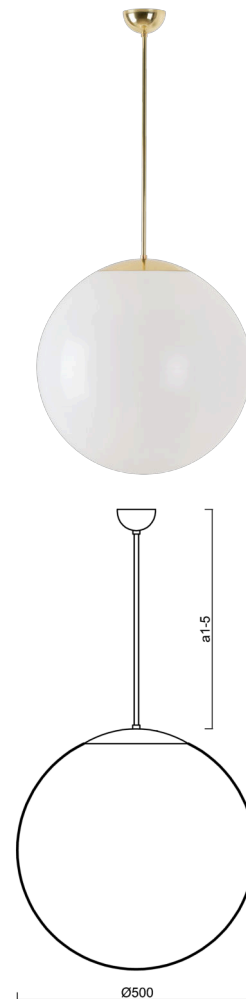

ISIS P4 PE

Kód produktu: ISI66119

Typ: LED-5L07E900Z11/PE4/a5 MS 3K##

Krátký popis svítidla: Mosazné závěsné LED svítidlo ON/OFF a polyetylenové stínidlo

Technické

Typy svítidel	Klasické on/off
Typ montáže	závěsné - tyč
Materiál základny	Mosaz
Materiál stínidla	polyetylen
Barva základny	mosaz leštěná
Barva stínidla	bílá
Držení stínidla	sklapovací systém
Umístění montáže	strop
Šířka	500 mm
Délka	500 mm
Výška	500 mm
Průměr	Ø 500 mm
Délka závěsu	1000 mm
Montážní otvor	none
Kabelový vstup	není
Energetická třída	D
Rázová pevnost	IK10
Provozní teplota	od -20°C do +30°C

Elektrické

Příkon	41 W
Stupeň krytí	IP40
Objímka	LED modul
Svorkovnice	není
Počet svítidel na jistič B10A	35 ks
Počet svítidel na jistič B16A	65 ks
Počet svítidel na jistič C10A	35 ks
Počet svítidel na jistič C16A	65 ks

Světelné

Světelný tok svítidla	5870 lm
Světelný tok zdroje	6670 lm
Měrný výkon	143 lm/W
Teplota	3000 K
Životnost LED L80/B10	100000 hod
CRI	Ra80
MacAdam	3
Fotobiologická bezpečnost svítidla dle EN 62471 (Blue light hazard)	Risk group 0

Eulum data pro výpočtové programy jsou k dispozici na www.osmont.cz.