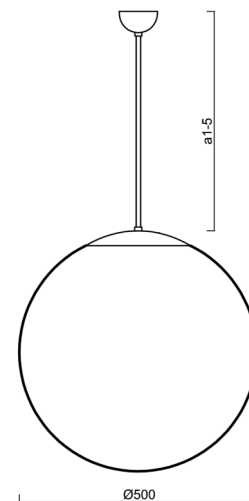

Technické

Typy svítidel	Klasické on/off
Typ montáže	závěsné - tyč
Materiál základny	Mosaz
Materiál stínidla	polyetylen
Barva základny	mosaz leštěná
Barva stínidla	bílá
Držení stínidla	sklapovací systém
Umístění montáže	strop
Šířka	500 mm
Délka	500 mm
Výška	500 mm
Průměr	Ø 500 mm
Délka závěsu	800 mm
Montážní otvor	none
Kabelový vstup	není
Energetická třída	D
Rázová pevnost	IK10
Provozní teplota	od -20°C do +30°C