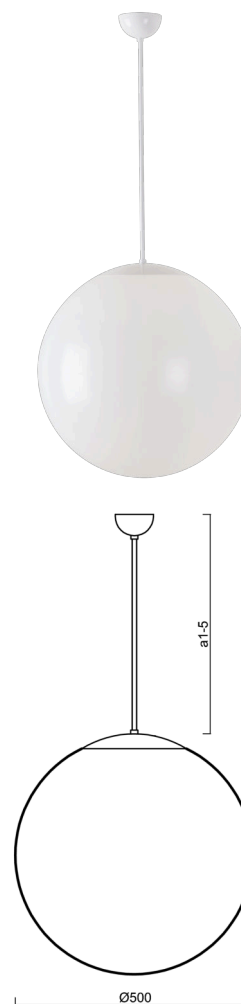

ISIS P4 PE

Kód produktu: ISI66106

Typ: LED-5L07E900Z11/PE4/a2 B DALI 3K##

Krátký popis svítidla: Bílé závěsné LED svítidlo DALI a polyetylenové stínidlo

Technické

Typy svítidel	Stmívatelné
Typ montáže	závěsné - tyč
Materiál základny	ocel
Materiál stínidla	polyetylen
Barva základny	bílá Ral9003
Barva stínidla	bílá
Držení stínidla	sklapovací systém
Umístění montáže	strop
Šířka	500 mm
Délka	500 mm
Výška	500 mm
Průměr	Ø 500 mm
Délka závěsu	400 mm
Montážní otvor	none
Kabelový vstup	není
Energetická třída	D
Rázová pevnost	IK10
Provozní teplota	od -20°C do +30°C

Elektrické

Příkon	41 W
Stupeň krytí	IP40
Objímka	LED modul
Svorkovnice	není
Počet svítidel na jistič B10A	14 ks
Počet svítidel na jistič B16A	23 ks
Počet svítidel na jistič C10A	23 ks
Počet svítidel na jistič C16A	38 ks

Světelné

Světelný tok svítidla	5870 lm
Světelný tok zdroje	6670 lm
Měrný výkon	143 lm/W
Teplota	3000 K
Životnost LED L80/B10	100000 hod
CRI	Ra80
MacAdam	3
Fotobiologická bezpečnost svítidla dle EN 62471 (Blue light hazard)	Risk group 0

Eulum data pro výpočtové programy jsou k dispozici na www.osmont.cz.