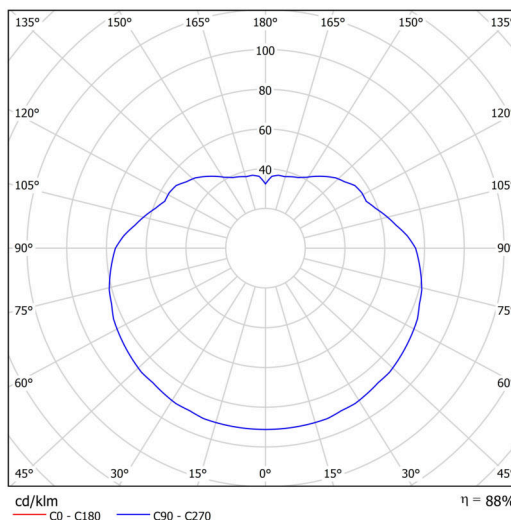

ISIS P4 PE

Kód produktu: ISI66106

Typ: LED-5L07E900Z11/PE4/a2 B DALI 3K##

Krátký popis svítidla: Bílé závěsné LED svítidlo DALI a polyetylenové stínidlo

Technické

Typy svítidel	Stmívatelné
Typ montáže	závěsné - tyč
Materiál základny	ocel
Materiál stínidla	polyetylen
Barva základny	bílá Ral9003
Barva stínidla	bílá
Držení stínidla	sklapovací systém
Umístění montáže	strop
Šířka	500 mm
Délka	500 mm
Výška	500 mm
Průměr	Ø 500 mm
Délka závěsu	400 mm
Montážní otvor	none
Kabelový vstup	není
Energetická třída	D
Rázová pevnost	IK10
Provozní teplota	od -20°C do +30°C

Elektrické

Příkon	41 W
Stupeň krytí	IP40
Objímka	LED modul
Svorkovnice	není
Počet svítidel na jistič B10A	14 ks
Počet svítidel na jistič B16A	23 ks
Počet svítidel na jistič C10A	23 ks
Počet svítidel na jistič C16A	38 ks

Světelné

Světelný tok svítidla	5870 lm
Světelný tok zdroje	6670 lm
Měrný výkon	143 lm/W
Teplota	3000 K
Životnost LED L80/B10	100000 hod
CRI	Ra80
MacAdam	3
Fotobiologická bezpečnost svítidla dle EN 62471 (Blue light hazard)	Risk group 0

Eulum data pro výpočtové programy jsou k dispozici na www.osmont.cz.