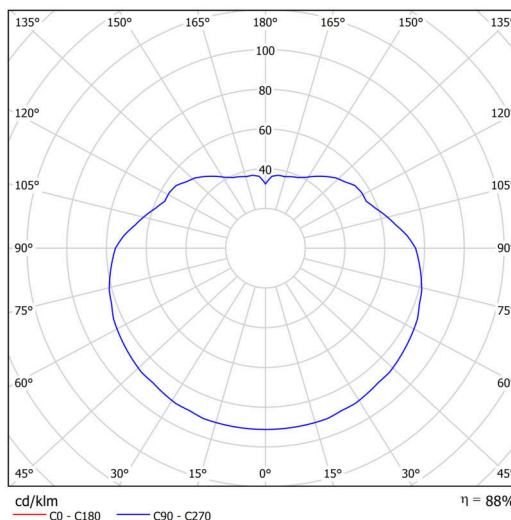

ISIS P4 PE

Kód produktu: ISI61906

Typ: LED-5L07E900Z11/PE4/a2 C DALI 4K##

Krátký popis svítidla: Černé závěsné LED svítidlo DALI a polyetylenové stínidlo

Technické

Typy svítidel	Stmívatelné
Typ montáže	závěsné - tyč
Materiál základny	ocel
Materiál stínidla	polyetylen
Barva základny	černá Ral9005
Barva stínidla	bílá
Držení stínidla	sklapovací systém
Umístění montáže	strop
Šířka	500 mm
Délka	500 mm
Výška	500 mm
Průměr	Ø 500 mm
Délka závěsu	400 mm
Montážní otvor	none
Kabelový vstup	není
Energetická třída	D
Rázová pevnost	IK10
Provozní teplota	od -20°C do +30°C

Elektrické

Příkon	41 W
Stupeň krytí	IP40
Objímka	LED modul
Svorkovnice	není
Počet svítidel na jistič B10A	14 ks
Počet svítidel na jistič B16A	23 ks
Počet svítidel na jistič C10A	23 ks
Počet svítidel na jistič C16A	38 ks

Světelné

Světelný tok svítidla	6120 lm
Světelný tok zdroje	6960 lm
Měrný výkon	149 lm/W
Teplota	4000 K
Životnost LED L80/B10	100000 hod
CRI	Ra80
MacAdam	3
Fotobiologická bezpečnost svítidla dle EN 62471 (Blue light hazard)	Risk group 0

Eulum data pro výpočtové programy jsou k dispozici na www.osmont.cz.