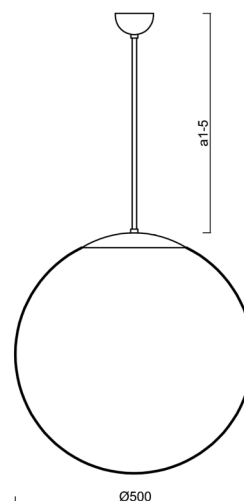

ISIS P4 PE

Kód produktu: ISI61906

Typ: LED-5L07E900Z11/PE4/a2 C DALI 4K##

Krátký popis svítidla: Černé závěsné LED svítidlo DALI a polyetylenové stínidlo

Technické

Typy svítidel	Stmívatelné
Typ montáže	závěsné - tyč
Materiál základny	ocel
Materiál stínidla	polyetylen
Barva základny	černá Ral9005
Barva stínidla	bílá
Držení stínidla	sklapovací systém
Umístění montáže	strop
Šířka	500 mm
Délka	500 mm
Výška	500 mm
Průměr	Ø 500 mm
Délka závěsu	400 mm
Montážní otvor	none
Kabelový vstup	není
Energetická třída	D
Rázová pevnost	IK10
Provozní teplota	od -20°C do +30°C

Elektrické

Příkon	41 W
Stupeň krytí	IP40
Objímka	LED modul
Svorkovnice	není
Počet svítidel na jistič B10A	14 ks
Počet svítidel na jistič B16A	23 ks
Počet svítidel na jistič C10A	23 ks
Počet svítidel na jistič C16A	38 ks

Světelné

Světelný tok svítidla	6120 lm
Světelný tok zdroje	6960 lm
Měrný výkon	149 lm/W
Teplota	4000 K
Životnost LED L80/B10	100000 hod
CRI	Ra80
MacAdam	3
Fotobiologická bezpečnost svítidla dle EN 62471 (Blue light hazard)	Risk group 0

Eulum data pro výpočtové programy jsou k dispozici na www.osmont.cz.