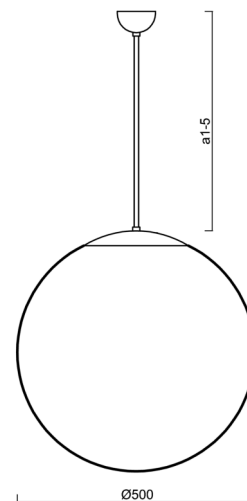

ISIS P4 PE

Kód produktu: ISI61414

Typ: LED-5L07E900Z11/PE4/a5/NK1W C 3K##

Krátký popis svítidla: Černé závěsné LED svítidlo nouzové kombinované a polyetylenové stínidlo

Technické

Typy svítidel	Nouzové kombinované
Typ montáže	závěsné - tyč
Materiál základny	ocel
Materiál stínidla	polyetylen
Barva základny	černá Ral9005
Barva stínidla	bílá
Držení stínidla	sklapovací systém
Umístění montáže	strop
Šířka	500 mm
Délka	500 mm
Výška	500 mm
Průměr	Ø 500 mm
Délka závěsu	1000 mm
Montážní otvor	none
Kabelový vstup	není
Energetická třída	D
Rázová pevnost	IK10
Provozní teplota	od 0°C do +30°C

Elektrické

Příkon	41 W
Stupeň krytí	IP40
Objemka	LED modul
Typ baterií	NiCd
Čas nouze	3 hod
Svorkovnice	není
Počet svítidel na jistič B10A	25 ks
Počet svítidel na jistič B16A	43 ks
Počet svítidel na jistič C10A	29 ks
Počet svítidel na jistič C16A	52 ks

Světelné

Světelný tok svítidla	5870 lm
Světelný tok zdroje	6670 lm
Světelný tok zdroje v nouzovém režimu	150 lm
Měrný výkon	143 lm/W
Teplota	3000 K
Životnost LED L80/B10	100000 hod
CRI	Ra80
MacAdam	3
Fotobiologická bezpečnost svítidla dle EN 62471 (Blue light hazard)	Risk group 0

Eulum data pro výpočtové programy jsou k dispozici na