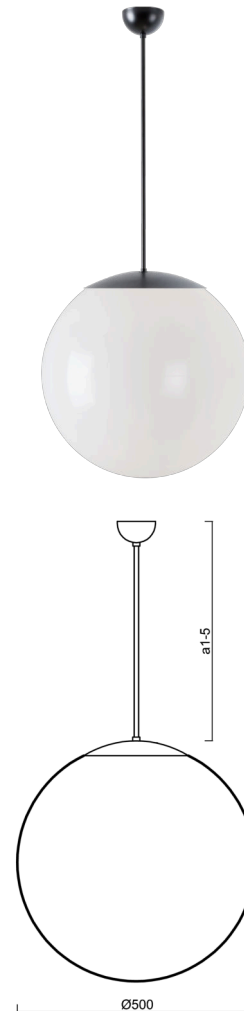

ISIS P4 PE

Kód produktu: ISI61402

Typ: LED-5L07E900Z11/PE4/a3 C 3K##

Krátký popis svítidla: Černé závěsné LED svítidlo ON/OFF a polyetylenové stínidlo

Technické

Typy svítidel	Klasické on/off
Typ montáže	závěsné - tyč
Materiál základny	ocel
Materiál stínidla	polyetylen
Barva základny	černá Ral9005
Barva stínidla	bílá
Držení stínidla	sklapovací systém
Umístění montáže	strop
Šířka	500 mm
Délka	500 mm
Výška	500 mm
Průměr	Ø 500 mm
Délka závěsu	600 mm
Montážní otvor	none
Kabelový vstup	není
Energetická třída	D
Rázová pevnost	IK10
Provozní teplota	od -20°C do +30°C

Elektrické

Příkon	41 W
Stupeň krytí	IP40
Objímka	LED modul
Svorkovnice	není
Počet svítidel na jistič B10A	35 ks
Počet svítidel na jistič B16A	65 ks
Počet svítidel na jistič C10A	35 ks
Počet svítidel na jistič C16A	65 ks

Světelné

Světelný tok svítidla	5870 lm
Světelný tok zdroje	6670 lm
Měrný výkon	143 lm/W
Teplota	3000 K
Životnost LED L80/B10	100000 hod
CRI	Ra80
MacAdam	3
Fotobiologická bezpečnost svítidla dle EN 62471 (Blue light hazard)	Risk group 0

Eulum data pro výpočtové programy jsou k dispozici na www.osmont.cz.