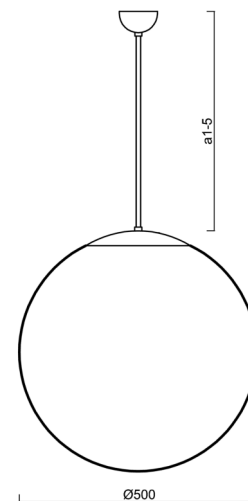

ISIS P4 PE

Kód produktu: ISI52976

Typ: Z11/PE4/a1 C**

Krátký popis svítidla: Černé závěsné žárovkové svítidlo ON/OFF a polyetylenové stínidlo

Technické

Typy svítidel	Klasické on/off
Typ montáže	závěsné - tyč
Materiál základny	ocel
Materiál stínidla	polyetylen
Barva základny	černá Ral9005
Barva stínidla	bílá
Držení stínidla	ocelový držák
Umístění montáže	strop
Šířka	500 mm
Délka	500 mm
Výška	500 mm
Průměr	ø 500 mm
Délka závěsu	200 mm
Montážní otvor	není
Rázová pevnost	IK10
Provozní teplota	od -20°C do +30°C

Elektrické

Příkon	40 W
Stupeň krytí	IP40
Objímka	E27
Svorkovnice	není

Světelné

Fotobiologická bezpečnost svítidla dle EN 62471 (Blue light hazard)	Risk group 0

Eulum data pro výpočtové programy jsou k dispozici na www.osmont.cz.