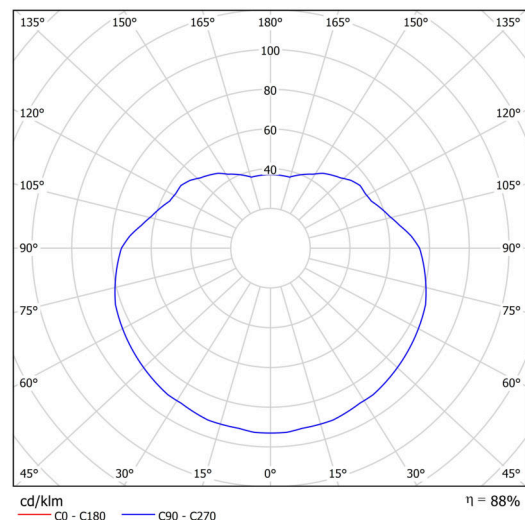

ISIS P4 PE

Kód produktu: ISI52976

Typ: Z11/PE4/a1 C**

Krátký popis svítidla: Černé závěsné žárovkové svítidlo ON/OFF a polyetylenové stínidlo

Technické

Typy svítidel	Klasické on/off
Typ montáže	závěsné - tyč
Materiál základny	ocel
Materiál stínidla	polyetylen
Barva základny	černá Ral9005
Barva stínidla	bílá
Držení stínidla	ocelový držák
Umístění montáže	strop
Šířka	500 mm
Délka	500 mm
Výška	500 mm
Průměr	ø 500 mm
Délka závěsu	200 mm
Montážní otvor	není
Rázová pevnost	IK10
Provozní teplota	od -20°C do +30°C

Elektrické

Příkon	40 W
Stupeň krytí	IP40
Objímka	E27
Svorkovnice	není

Světelné

Fotobiologická bezpečnost svítidla dle EN 62471 (Blue light hazard)	Risk group 0

Eulum data pro výpočtové programy jsou k dispozici na www.osmont.cz.