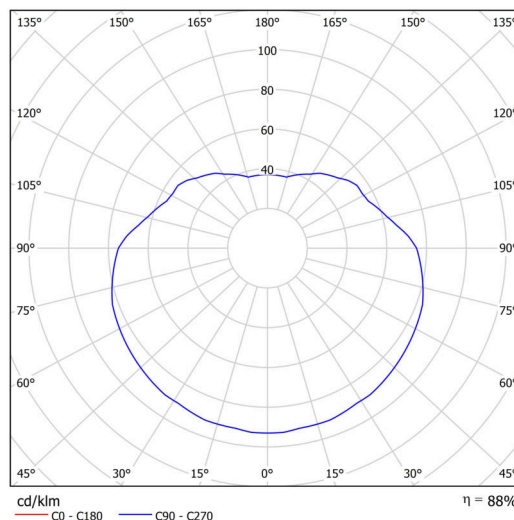

ISIS P4 PE

Kód produktu: ISI46761

Typ: Z11/PE4/a2 NL**

Krátký popis svítidla: Nerez leštěné závěsné žárovkové svítidlo ON/OFF a polyetylenové stínidlo

Technické

Typy svítidel	Klasické on/off
Typ montáže	závěsné - tyč
Materiál základny	nerez ocel
Materiál stínidla	polyetylen
Barva základny	nerez leštěná
Barva stínidla	bílá
Držení stínidla	ocelový držák
Umístění montáže	strop
Šířka	500 mm
Délka	500 mm
Výška	500 mm
Průměr	ø 500 mm
Délka závěsu	400 mm
Montážní otvor	není
Rázová pevnost	IK10
Provozní teplota	od -20°C do +30°C

Elektrické

Příkon	40 W
Stupeň krytí	IP40
Objímka	E27
Svorkovnice	není

Světelné

Fotobiologická bezpečnost svítidla dle EN 62471 (Blue light hazard)	Risk group 0

Eulum data pro výpočtové programy jsou k dispozici na www.osmont.cz.