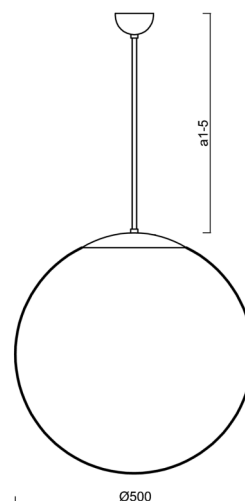

ISIS P4 PE

Kód produktu: ISI46761

Typ: Z11/PE4/a2 NL**

Krátký popis svítidla: Nerez leštěné závěsné žárovkové svítidlo ON/OFF a polyetylenové stínidlo

Technické

Typy svítidel	Klasické on/off
Typ montáže	závěsné - tyč
Materiál základny	nerez ocel
Materiál stínidla	polyetylen
Barva základny	nerez leštěná
Barva stínidla	bílá
Držení stínidla	ocelový držák
Umístění montáže	strop
Šířka	500 mm
Délka	500 mm
Výška	500 mm
Průměr	ø 500 mm
Délka závěsu	400 mm
Montážní otvor	není
Rázová pevnost	IK10
Provozní teplota	od -20°C do +30°C

Elektrické

Příkon	40 W
Stupeň krytí	IP40
Objímka	E27
Svorkovnice	není

Světelné

Fotobiologická bezpečnost svítidla dle EN 62471 (Blue light hazard)	Risk group 0

Eulum data pro výpočtové programy jsou k dispozici na www.osmont.cz.