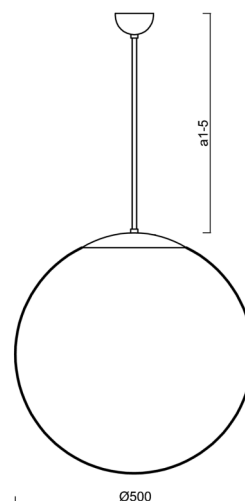

ISIS P4 PE

Kód produktu: ISI46734

Typ: Z11/PE4/a5 MS**

Krátký popis svítidla: Mosazné závěsné žárovkové svítidlo ON/OFF a polyetylenové stínidlo

Technické

Typy svítidel	Klasické on/off
Typ montáže	závěsné - tyč
Materiál základny	Mosaz
Materiál stínidla	polyetylen
Barva základny	mosaz leštěná
Barva stínidla	bílá
Držení stínidla	ocelový držák
Umístění montáže	strop
Šířka	500 mm
Délka	500 mm
Výška	500 mm
Průměr	ø 500 mm
Délka závěsu	1000 mm
Montážní otvor	není
Rázová pevnost	IK10
Provozní teplota	od -20°C do +30°C

Elektrické

Příkon	40 W
Stupeň krytí	IP40
Objímka	E27
Svorkovnice	není

Světelné

Fotobiologická bezpečnost svítidla dle EN 62471 (Blue light hazard)	Risk group 0

Eulum data pro výpočtové programy jsou k dispozici na www.osmont.cz.