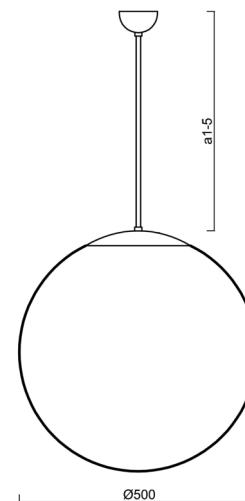

ISIS P4 PE

Kód produktu: ISI46732

Typ: Z11/PE4/a3 MS**

Krátký popis svítidla: Mosazné závěsné žárovkové svítidlo ON/OFF a polyetylenové stínidlo

Technické

Typy svítidel	Klasické on/off
Typ montáže	závěsné - tyč
Materiál základny	Mosaz
Materiál stínidla	polyetylen
Barva základny	mosaz leštěná
Barva stínidla	bílá
Držení stínidla	ocelový držák
Umístění montáže	strop
Šířka	500 mm
Délka	500 mm
Výška	500 mm
Průměr	ø 500 mm
Délka závěsu	600 mm
Montážní otvor	není
Rázová pevnost	IK10
Provozní teplota	od -20°C do +30°C

Elektrické

Příkon	40 W
Stupeň krytí	IP40
Objímka	E27
Svorkovnice	není

Světelné

Fotobiologická bezpečnost svítidla dle EN 62471 (Blue light hazard)	Risk group 0

Eulum data pro výpočtové programy jsou k dispozici na www.osmont.cz.