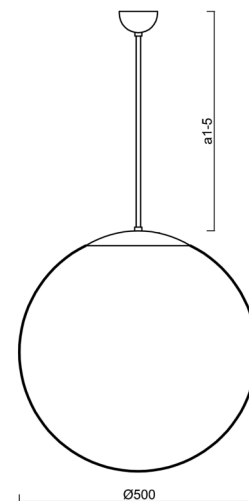

ISIS P4 PE

Kód produktu: ISI46731

Typ: Z11/PE4/a2 MS**

Krátký popis svítidla: Mosazné závěsné žárovkové svítidlo ON/OFF a polyetylenové stínidlo

Technické

Typy svítidel	Klasické on/off
Typ montáže	závěsné - tyč
Materiál základny	Mosaz
Materiál stínidla	polyetylen
Barva základny	mosaz leštěná
Barva stínidla	bílá
Držení stínidla	ocelový držák
Umístění montáže	strop
Šířka	500 mm
Délka	500 mm
Výška	500 mm
Průměr	Ø 500 mm
Délka závěsu	400 mm
Montážní otvor	není
Rázová pevnost	IK10
Provozní teplota	od -20°C do +30°C

Elektrické

Příkon	40 W
Stupeň krytí	IP40
Objímka	E27
Svorkovnice	není

Světelné

Fotobiologická bezpečnost svítidla dle EN 62471 (Blue light hazard)	Risk group 0

Eulum data pro výpočtové programy jsou k dispozici na www.osmont.cz.