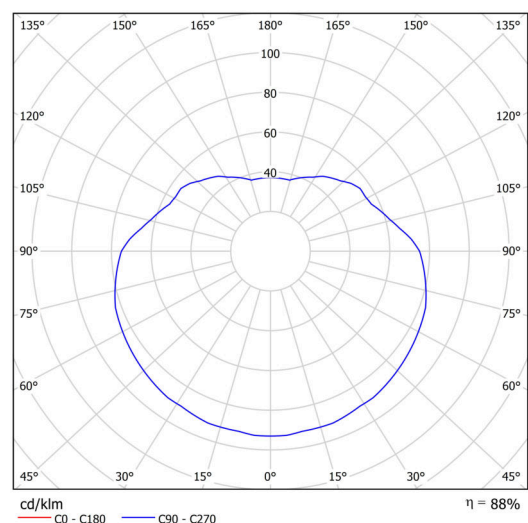

ISIS P4 PE

Kód produktu: ISI46731

Typ: Z11/PE4/a2 MS**

Krátký popis svítidla: Mosazné závěsné žárovkové svítidlo ON/OFF a polyetylenové stínidlo

Technické

Typy svítidel	Klasické on/off
Typ montáže	závěsné - tyč
Materiál základny	Mosaz
Materiál stínidla	polyetylen
Barva základny	mosaz leštěná
Barva stínidla	bílá
Držení stínidla	ocelový držák
Umístění montáže	strop
Šířka	500 mm
Délka	500 mm
Výška	500 mm
Průměr	Ø 500 mm
Délka závěsu	400 mm
Montážní otvor	není
Rázová pevnost	IK10
Provozní teplota	od -20°C do +30°C

Elektrické

Příkon	40 W
Stupeň krytí	IP40
Objímka	E27
Svorkovnice	není

Světelné

Fotobiologická bezpečnost svítidla dle EN 62471 (Blue light hazard)	Risk group 0

Eulum data pro výpočtové programy jsou k dispozici na www.osmont.cz.