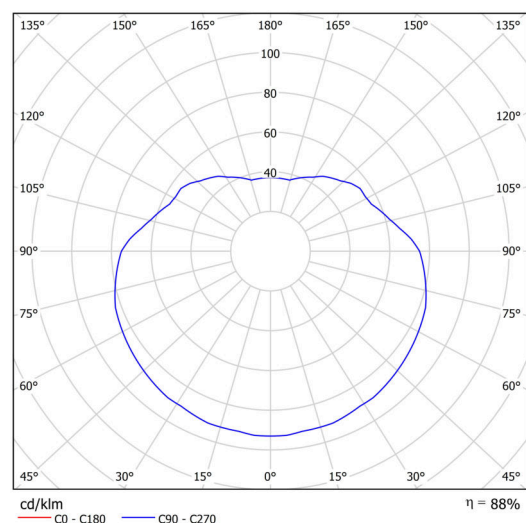

ISIS P4 PE

Kód produktu: ISI46730

Typ: Z11/PE4/a1 MS**

Krátký popis svítidla: Mosazné závěsné žárovkové svítidlo ON/OFF a polyetylenové stínidlo

Technické

Typy svítidel	Klasické on/off
Typ montáže	závěsné - tyč
Materiál základny	Mosaz
Materiál stínidla	polyetylen
Barva základny	mosaz leštěná
Barva stínidla	bílá
Držení stínidla	ocelový držák
Umístění montáže	strop
Šířka	500 mm
Délka	500 mm
Výška	500 mm
Průměr	ø 500 mm
Délka závěsu	200 mm
Montážní otvor	není
Rázová pevnost	IK10
Provozní teplota	od -20°C do +30°C

Elektrické

Příkon	40 W
Stupeň krytí	IP40
Objímka	E27
Svorkovnice	není

Světelné

Fotobiologická bezpečnost svítidla dle EN 62471 (Blue light hazard)	Risk group 0

Eulum data pro výpočtové programy jsou k dispozici na www.osmont.cz.