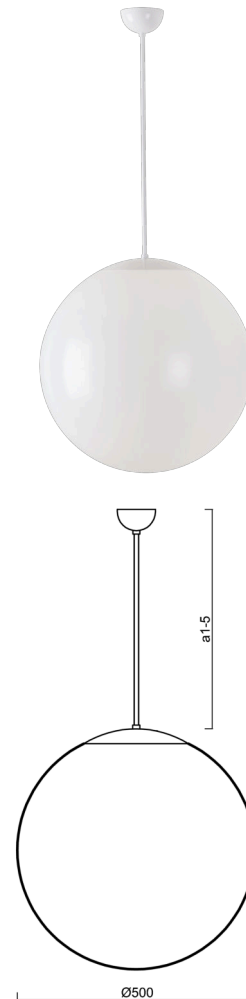

ISIS P4 PE

Kód produktu: ISI46704

Typ: Z11/PE4/a5 B**

Krátký popis svítidla: Bílé závěsné žárovkové svítidlo ON/OFF a polyetylenové stínidlo

Technické

Typy svítidel	Klasické on/off
Typ montáže	závěsné - tyč
Materiál základny	ocel
Materiál stínidla	polyetylen
Barva základny	bílá Ral9003
Barva stínidla	bílá
Držení stínidla	ocelový držák
Umístění montáže	strop
Šířka	500 mm
Délka	500 mm
Výška	500 mm
Průměr	ø 500 mm
Délka závěsu	1000 mm
Montážní otvor	není
Rázová pevnost	IK10
Provozní teplota	od -20°C do +30°C

Elektrické

Příkon	40 W
Stupeň krytí	IP40
Objímka	E27
Svorkovnice	není

Světelné

Fotobiologická bezpečnost svítidla dle EN 62471 (Blue light hazard)	Risk group 0

Eulum data pro výpočtové programy jsou k dispozici na www.osmont.cz.