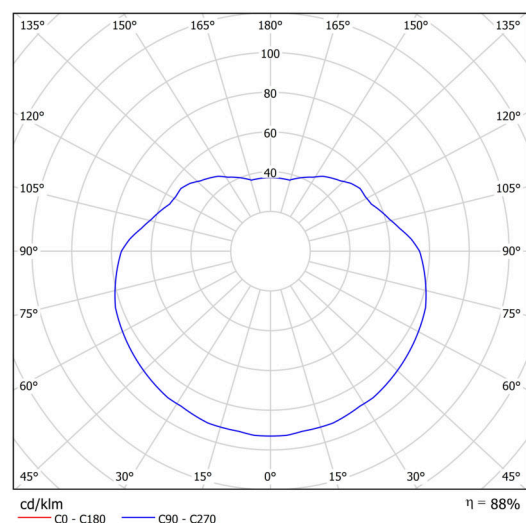

ISIS P4 PE

Kód produktu: ISI46704

Typ: Z11/PE4/a5 B**

Krátký popis svítidla: Bílé závěsné žárovkové svítidlo ON/OFF a polyetylenové stínidlo

Technické

Typy svítidel	Klasické on/off
Typ montáže	závěsné - tyč
Materiál základny	ocel
Materiál stínidla	polyetylen
Barva základny	bílá Ral9003
Barva stínidla	bílá
Držení stínidla	ocelový držák
Umístění montáže	strop
Šířka	500 mm
Délka	500 mm
Výška	500 mm
Průměr	ø 500 mm
Délka závěsu	1000 mm
Montážní otvor	není
Rázová pevnost	IK10
Provozní teplota	od -20°C do +30°C

Elektrické

Příkon	40 W
Stupeň krytí	IP40
Objímka	E27
Svorkovnice	není

Světelné

Fotobiologická bezpečnost svítidla dle EN 62471 (Blue light hazard)	Risk group 0

Eulum data pro výpočtové programy jsou k dispozici na www.osmont.cz.