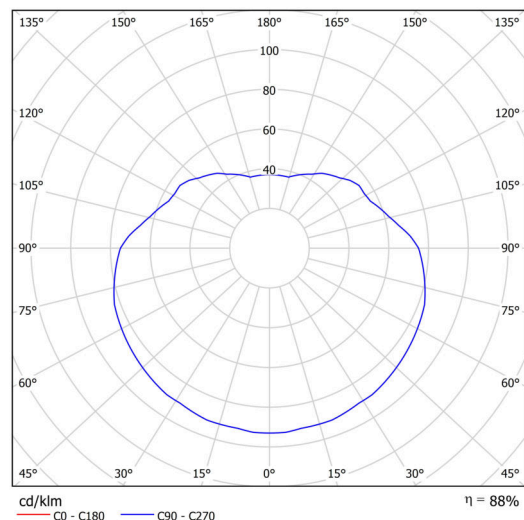

ISIS P4 PE

Kód produktu: ISI46703

Typ: Z11/PE4/a4 B**

Krátký popis svítidla: Bílé závěsné žárovkové svítidlo ON/OFF a polyetylenové stínidlo

Technické

Typy svítidel	Klasické on/off
Typ montáže	závěsné - tyč
Materiál základny	ocel
Materiál stínidla	polyetylen
Barva základny	bílá Ral9003
Barva stínidla	bílá
Držení stínidla	ocelový držák
Umístění montáže	strop
Šířka	500 mm
Délka	500 mm
Výška	500 mm
Průměr	ø 500 mm
Délka závěsu	800 mm
Montážní otvor	není
Rázová pevnost	IK10
Provozní teplota	od -20°C do +30°C

Elektrické

Příkon	40 W
Stupeň krytí	IP40
Objímka	E27
Svorkovnice	není

Světelné

Fotobiologická bezpečnost svítidla dle EN 62471 (Blue light hazard)	Risk group 0

Eulum data pro výpočtové programy jsou k dispozici na www.osmont.cz.