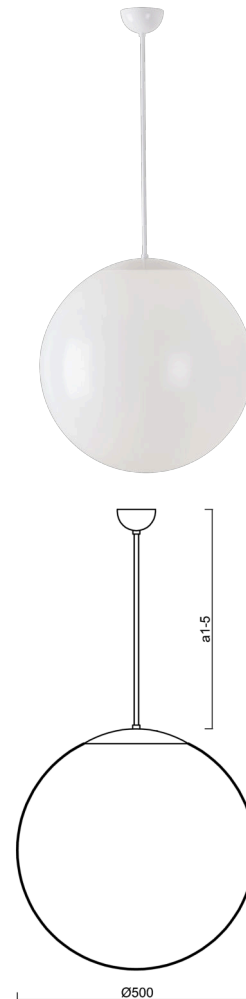

ISIS P4 PE

Kód produktu: ISI46703

Typ: Z11/PE4/a4 B**

Krátký popis svítidla: Bílé závěsné žárovkové svítidlo ON/OFF a polyetylenové stínidlo

Technické

Typy svítidel	Klasické on/off
Typ montáže	závěsné - tyč
Materiál základny	ocel
Materiál stínidla	polyetylen
Barva základny	bílá Ral9003
Barva stínidla	bílá
Držení stínidla	ocelový držák
Umístění montáže	strop
Šířka	500 mm
Délka	500 mm
Výška	500 mm
Průměr	ø 500 mm
Délka závěsu	800 mm
Montážní otvor	není
Rázová pevnost	IK10
Provozní teplota	od -20°C do +30°C

Elektrické

Příkon	40 W
Stupeň krytí	IP40
Objímka	E27
Svorkovnice	není

Světelné

Fotobiologická bezpečnost svítidla dle EN 62471 (Blue light hazard)	Risk group 0

Eulum data pro výpočtové programy jsou k dispozici na www.osmont.cz.