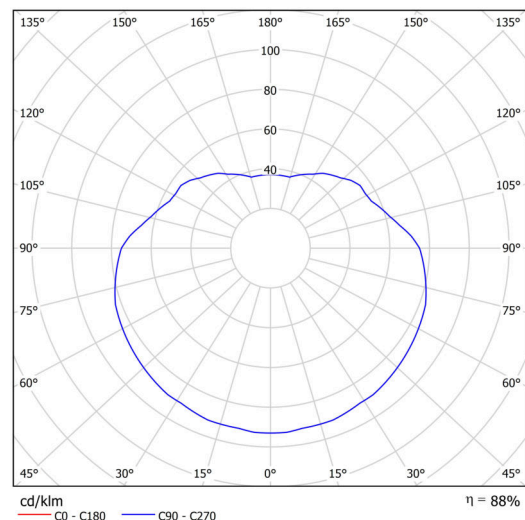

ISIS P4 PE

Kód produktu: ISI46701

Typ: Z11/PE4/a2 B**

Krátký popis svítidla: Bílé závěsné žárovkové svítidlo ON/OFF a polyetylenové stínidlo

Technické

Typy svítidel	Klasické on/off
Typ montáže	závěsné - tyč
Materiál základny	ocel
Materiál stínidla	polyetylen
Barva základny	bílá Ral9003
Barva stínidla	bílá
Držení stínidla	ocelový držák
Umístění montáže	strop
Šířka	500 mm
Délka	500 mm
Výška	500 mm
Průměr	ø 500 mm
Délka závěsu	400 mm
Montážní otvor	není
Rázová pevnost	IK10
Provozní teplota	od -20°C do +30°C

Elektrické

Příkon	40 W
Stupeň krytí	IP40
Objímka	E27
Svorkovnice	není

Světelné

Fotobiologická bezpečnost svítidla dle EN 62471 (Blue light hazard)	Risk group 0

Eulum data pro výpočtové programy jsou k dispozici na www.osmont.cz.