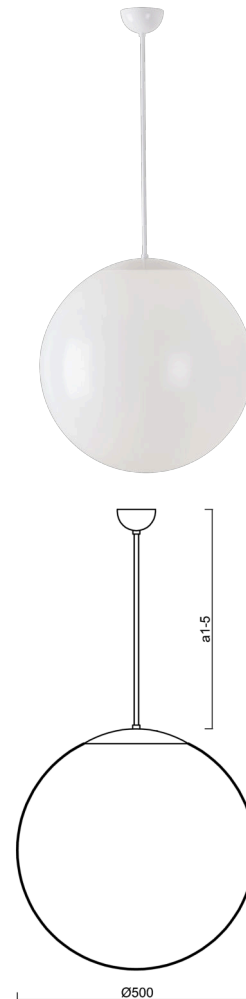

ISIS P4 PE

Kód produktu: ISI46701

Typ: Z11/PE4/a2 B**

Krátký popis svítidla: Bílé závěsné žárovkové svítidlo ON/OFF a polyetylenové stínidlo

Technické

Typy svítidel	Klasické on/off
Typ montáže	závěsné - tyč
Materiál základny	ocel
Materiál stínidla	polyetylen
Barva základny	bílá Ral9003
Barva stínidla	bílá
Držení stínidla	ocelový držák
Umístění montáže	strop
Šířka	500 mm
Délka	500 mm
Výška	500 mm
Průměr	ø 500 mm
Délka závěsu	400 mm
Montážní otvor	není
Rázová pevnost	IK10
Provozní teplota	od -20°C do +30°C

Elektrické

Příkon	40 W
Stupeň krytí	IP40
Objímka	E27
Svorkovnice	není

Světelné

Fotobiologická bezpečnost svítidla dle EN 62471 (Blue light hazard)	Risk group 0

Eulum data pro výpočtové programy jsou k dispozici na www.osmont.cz.