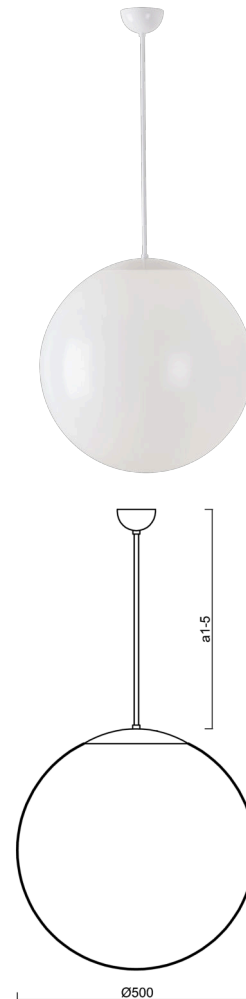

ISIS P4 PE

Kód produktu: ISI46700

Typ: Z11/PE4/a1 B**

Krátký popis svítidla: Bílé závěsné žárovkové svítidlo ON/OFF a polyetylenové stínidlo

Technické

Typy svítidel	Klasické on/off
Typ montáže	závěsné - tyč
Materiál základny	ocel
Materiál stínidla	polyetylen
Barva základny	bílá Ral9003
Barva stínidla	bílá
Držení stínidla	ocelový držák
Umístění montáže	strop
Šířka	500 mm
Délka	500 mm
Výška	500 mm
Průměr	ø 500 mm
Délka závěsu	200 mm
Montážní otvor	není
Rázová pevnost	IK10
Provozní teplota	od -20°C do +30°C

Elektrické

Příkon	40 W
Stupeň krytí	IP40
Objímka	E27
Svorkovnice	není

Světelné

Fotobiologická bezpečnost svítidla dle EN 62471 (Blue light hazard)	Risk group 0

Eulum data pro výpočtové programy jsou k dispozici na www.osmont.cz.