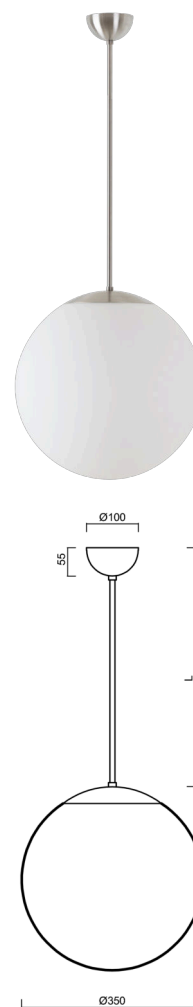

ISIS P3A PM-M

Kód produktu: IS174865

Typ: LED-5L06E550Z11/PM3AM/L20 NB DALI 4K#

Krátký popis svítidla: Nerez broušené závěsné LED svítidlo DALI a matované PMMA stínidlo. Tyčový závěs o délce 20 cm.

Technická data

Typy svítidel	Stmívatelné
Typ montáže	závěsné - tyč
Materiál základny	nerez ocel
Materiál stínidla	opálový polymethylmetakrylát
Barva základny	nerez broušená
Barva stínidla	bílá
Držení stínidla	ocelový držák
Umístění montáže	strop
Šířka	350 mm
Délka	350 mm
Výška	350 mm
Průměr	ø 350 mm
Délka závěsu	200 mm
Montážní otvor	není
Energetická třída	D
Rázová pevnost	IK06
Provozní teplota	od -20°C do +30°C

Elektrická data

Příkon	26 W
Stupeň krytí	IP40
Objímka	LED modul
Svorkovnice	není
Počet svítidel na jistič B10A	31 ks
Počet svítidel na jistič B16A	50 ks
Počet svítidel na jistič C10A	52 ks
Počet svítidel na jistič C16A	85 ks
Spínací proud	5 A / 50 µsec
Počet LED driverů	1

Světelná data

Světelný tok svítidla	3750 lm
Světelný tok zdroje	4260 lm
Měrný výkon	144 lm/W
Teplota chromatičnosti	4000 K
Životnost LED L80/B10	100000 hod
CRI	Ra80
MacAdam	3
Fotobiologická bezpečnost svítidla dle EN 62471 (Blue light hazard)	Risk group 0

Eulum data pro výpočtové programy jsou k dispozici na www.osmont.cz.