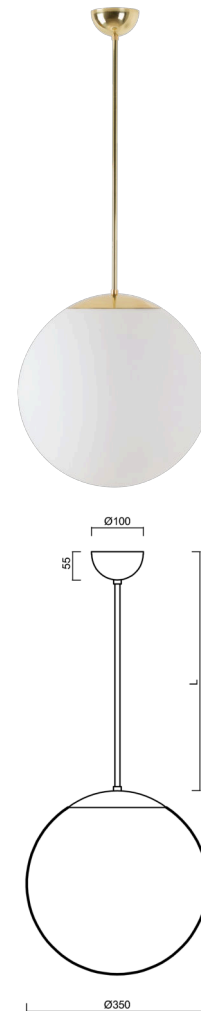

ISIS P3A PM-M

Kód produktu: IS174825

Typ: LED-5L06E550Z11/PM3AM/L20 MS DALI 4K#

Krátký popis svítidla: Mosazné závěsné LED svítidlo DALI a matované PMMA stínidlo. Tyčový závěs o délce 20 cm.

Technická data

Typy svítidel	Stmívatelné
Typ montáže	závěsné - tyč
Materiál základny	Mosaz
Materiál stínidla	opálový polymethylmetakrylát
Barva základny	mosaz leštěná
Barva stínidla	bílá
Držení stínidla	ocelový držák
Umístění montáže	strop
Šířka	350 mm
Délka	350 mm
Výška	350 mm
Průměr	ø 350 mm
Délka závěsu	200 mm
Montážní otvor	není
Energetická třída	D
Rázová pevnost	IK06
Provozní teplota	od -20°C do +30°C

Elektrická data

Příkon	26 W
Stupeň krytí	IP40
Objímka	LED modul
Svorkovnice	není
Počet svítidel na jistič B10A	31 ks
Počet svítidel na jistič B16A	50 ks
Počet svítidel na jistič C10A	52 ks
Počet svítidel na jistič C16A	85 ks
Spínací proud	5 A / 50 µsec
Počet LED driverů	1

Světelná data

Světelný tok svítidla	3750 lm
Světelný tok zdroje	4260 lm
Měrný výkon	144 lm/W
Teplota chromatičnosti	4000 K
Životnost LED L80/B10	100000 hod
CRI	Ra80
MacAdam	3
Fotobiologická bezpečnost svítidla dle EN 62471 (Blue light hazard)	Risk group 0

Eulum data pro výpočtové programy jsou k dispozici na www.osmont.cz.