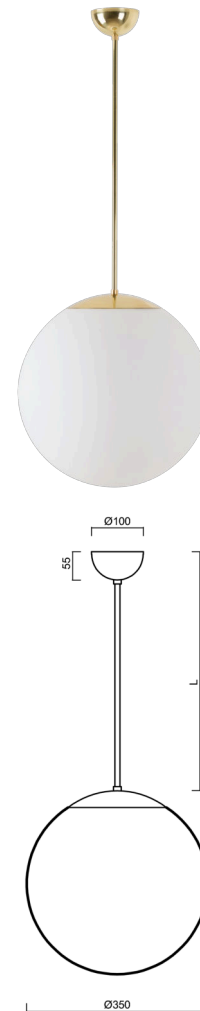

ISIS P3A PM-M

Kód produktu: IS174821

Typ: LED-5L06E550Z11/PM3AM/L40 MS 4K#

Krátký popis svítidla: Mosazné závěsné LED svítidlo ON/OFF a matované PMMA stínidlo. Tyčový závěs o délce 40 cm.

Technická data

Typy svítidel	Klasické on/off
Typ montáže	závěsné - tyč
Materiál základny	Mosaz
Materiál stínidla	opálový polymethylmetakrylát
Barva základny	mosaz leštěná
Barva stínidla	bílá
Držení stínidla	ocelový držák
Umístění montáže	strop
Šířka	350 mm
Délka	350 mm
Výška	350 mm
Průměr	ø 350 mm
Délka závěsu	400 mm
Montážní otvor	není
Energetická třída	D
Rázová pevnost	IK06
Provozní teplota	od -20°C do +30°C

Elektrická data

Příkon	26 W
Stupeň krytí	IP40
Objímka	LED modul
Svorkovnice	není
Počet svítidel na jistič B10A	31 ks
Počet svítidel na jistič B16A	50 ks
Počet svítidel na jistič C10A	52 ks
Počet svítidel na jistič C16A	85 ks
Počet LED driverů	1

Světelná data

Světelný tok svítidla	3750 lm
Světelný tok zdroje	4260 lm
Měrný výkon	144 lm/W
Teplota chromatičnosti	4000 K
Životnost LED L80/B10	100000 hod
CRI	Ra80
MacAdam	3
Fotobiologická bezpečnost svítidla dle EN 62471 (Blue light hazard)	Risk group 0

Eulum data pro výpočtové programy jsou k dispozici na www.osmont.cz.